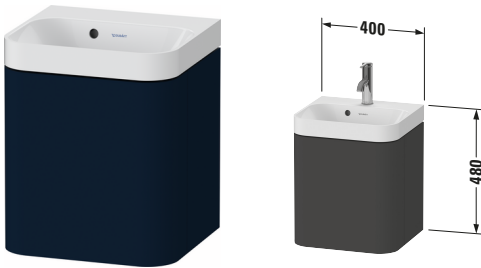

Happy D.2 # HP4340N98980000

Design by sieger design

c-shaped Set wandhängend

Basis Angaben	
Langbezeichnung	Duravit Happy D.2 c-shaped Set wandhängend, Nachtblau Seidenmatt, Anzahl Türen: 1, Tip-on Technik – HP4340N98980000

Spezifikationen	
Keramik	
Anzahl Waschplätze	1
Anzahl Becken	1
Position Becken	Mitte
Griff	
Ausführung Griff	Grifflos
Front	
Farbwert Front	Nachtblau
Glanzgrad Front	Seidenmatt
Material Front	Hochverdichtete MDF-Platte
Korpus	
Farbwert Korpus	Nachtblau
Glanzgrad Korpus	Seidenmatt
Material Korpus	Hochverdichtete MDF-Platte
Oberfläche Korpus	Lack

Vermaßung	
Breite / Länge	400 mm
Höhe	480 mm
Tiefe / Breite	360 mm
Min. Wandabstand	150 mm

Weitere Informationen finden Sie hier

<https://pro.duravit.de/p/HP4340N98980000>