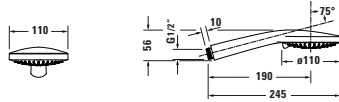

Handbrause

Basis Angaben	
Langbezeichnung	Duravit Brausen und Zubehör Handbrause 3jet MinusFlow Schwarz Matt – UV0652015046

Logistik	
Artikelgewicht	0,2 kg
Verkaufsverpackung	
Art Verkaufsverpackung	Karton
Menge / Verkaufsverpackung	1 Stk.
Ab Werk verpackt	✓
Breite Verkaufsverpackung inkl. Artikel	130 mm
Höhe Verkaufsverpackung inkl. Artikel	255 mm
Tiefe Verkaufsverpackung inkl. Artikel	60 mm
Gewicht Verkaufsverpackung inkl. Artikel	0,28 kg
Anzahl Packstücke	1

Passende Produkte	
Passende Artikel	
Passende Artikel finden Sie auf unserer Webseite.	

Beschreibungstexte	
Ausschreibungstext	Duravit Brausen und Zubehör Handbrause 3jet MinusFlow Schwarz Matt, Material: Kunststoff, Oberflächenbehandlung: Lackiert, Strahlart: SoftRainRainIntenseRain, MinusFlow, Technisches Feature: Easy-Clean, MinusFlow, Durchflussmenge (3 bar): 9 l/min, Min. Empfohlener Betriebsdruck: 1 bar, Farbwert: Schwarz, Anschlussmaß Wasseranschluss: 1/2", Durchmesser Handbrause: 110 mm, EAN Nr.: 4067116113785, Artikelgewicht: 0,2 kg, Serie: Brausen und Zubehör, Artikel Nr.: UV0652015046

Vermaßung	
Breite / Länge	245 mm
Höhe	56 mm
Tiefe / Breite	110 mm

Weitere Informationen finden Sie hier	
https://pro.duravit.de/p/UV0652015046	