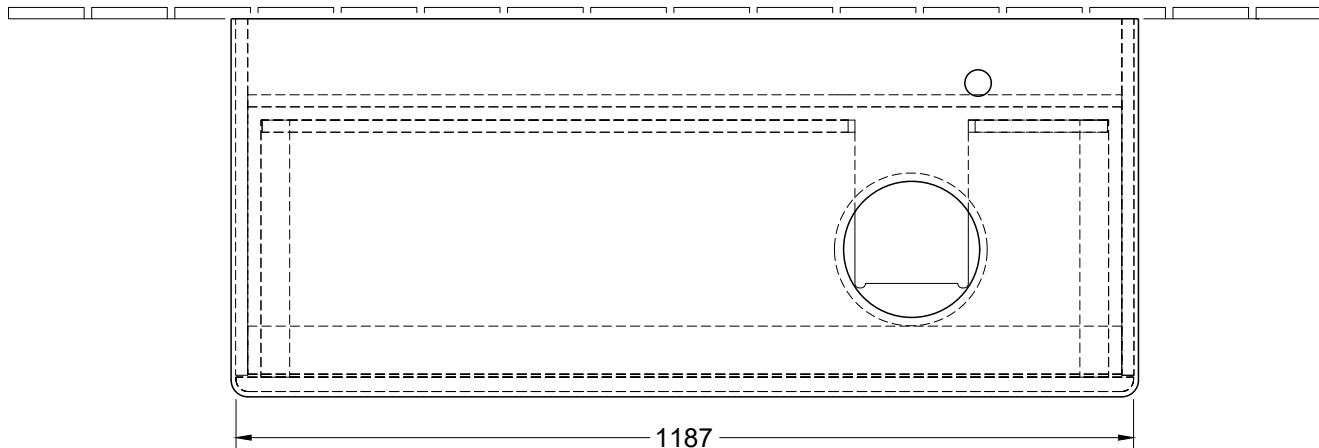

⚡ N-L 220 - 240V

Artikel	A1
4A72 40	620
4A73 51	620
4179 43	640
4178 41	640
4172 58	640
4A18 40	590
4A19 56	590
4A21 38	590
4A20 56	590
4A45 00/01	580
4A46 00/01	580
4A47 00/01	580
4A49 00/01	580

Antao K23ZUYXX / L23ZUYXX		 Villeroy & Boch 1748
V01 / 13.02.2023	1:10	