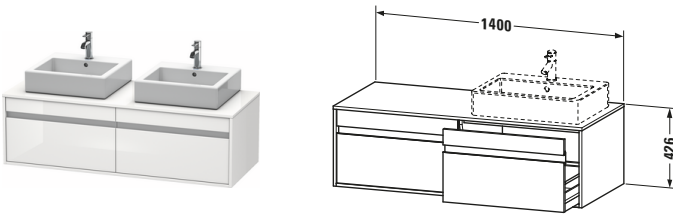

Konsolenwaschtischunterbau wandhängend

Basis Angaben	
Langbezeichnung	Duravit Ketho Konsolenwaschtischunterbau wandhängend, Weiß Hochglanz, Rechteckig, Anzahl Ausschnitte: 2, Anzahl Auszüge: 2 – KT6697B2222

Spezifikationen	
Anzahl Ausschnitte	2
Anzahl Auszüge	2
Für Anzahl Waschtische	2
Montagegrad	Montiert

Waschplatz	
Position Becken	Links / Rechts

Montage	
Montageart	Wandhängend / Wandmontage

Farbe	
Farbwert	Weiß
Glanzgrad	Hochglanz