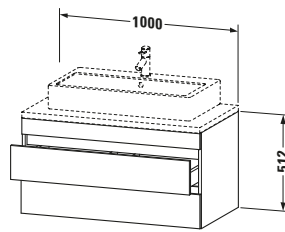

Konsolenwaschtischunterbau wandhängend

Basis Angaben	
Langbezeichnung	Duravit DuraStyle Konsolenwaschtischunterbau wandhängend, Betongrau Matt, Rechteckig, Anzahl Schubkästen: 2 – DS531900707

Lieferumfang	
Montage	
Inkl. Befestigungsmaterial	✓
Technische Dokumentation	
Inkl. Montageanleitung	digital und gedruckt

Passende Produkte	
Passende Artikel	
	Raumsparsiphon # 005076 Universal
	Inneneinteilung # UV9846 Universal

Spezifikationen	
Anzahl Schubkästen	2
Für Anzahl Waschtische	1
Montagegrad	Montiert
Waschplatz	
Position Becken	Mitte
Montage	
Montageart	Konsolenmontage / Wandhängend / Wandmontage
Farbe	
Farbwert	Betongrau
Glanzgrad	Matt
Front	
Farbwert Front	Betongrau
Glanzgrad Front	Matt
Korpus	
Glanzgrad Korpus	Matt
Material Korpus	Hochverdichtete Dreischicht-Holzspanplatte
Oberfläche Korpus	Dekor
Griff	
Ausführung Griff	Grifflos

Logistik	
Artikelgewicht	27,5 kg
Verkaufsverpackung	
Art Verkaufsverpackung	Karton
Menge / Verkaufsverpackung	1 Stk.
Ab Werk verpackt	✓
Breite Verkaufsverpackung inkl. Artikel	670 mm
Höhe Verkaufsverpackung inkl. Artikel	1070 mm
Tiefe Verkaufsverpackung inkl. Artikel	630 mm
Gewicht Verkaufsverpackung inkl. Artikel	34,5 kg
Anzahl Packstücke	1

Vermaßung	
Breite / Länge	1000 mm
Höhe	512 mm
Tiefe / Breite	548 mm
Min. Wandabstand	20 mm

Notwendige Artikel	
	Konsole # DS103C DuraStyle
	Konsole # DS107C DuraStyle
	Konsole # DS102C DuraStyle
	Konsole # DS106C DuraStyle

Weitere Informationen finden Sie hier

<https://pro.duravit.de/p/DS531900707>