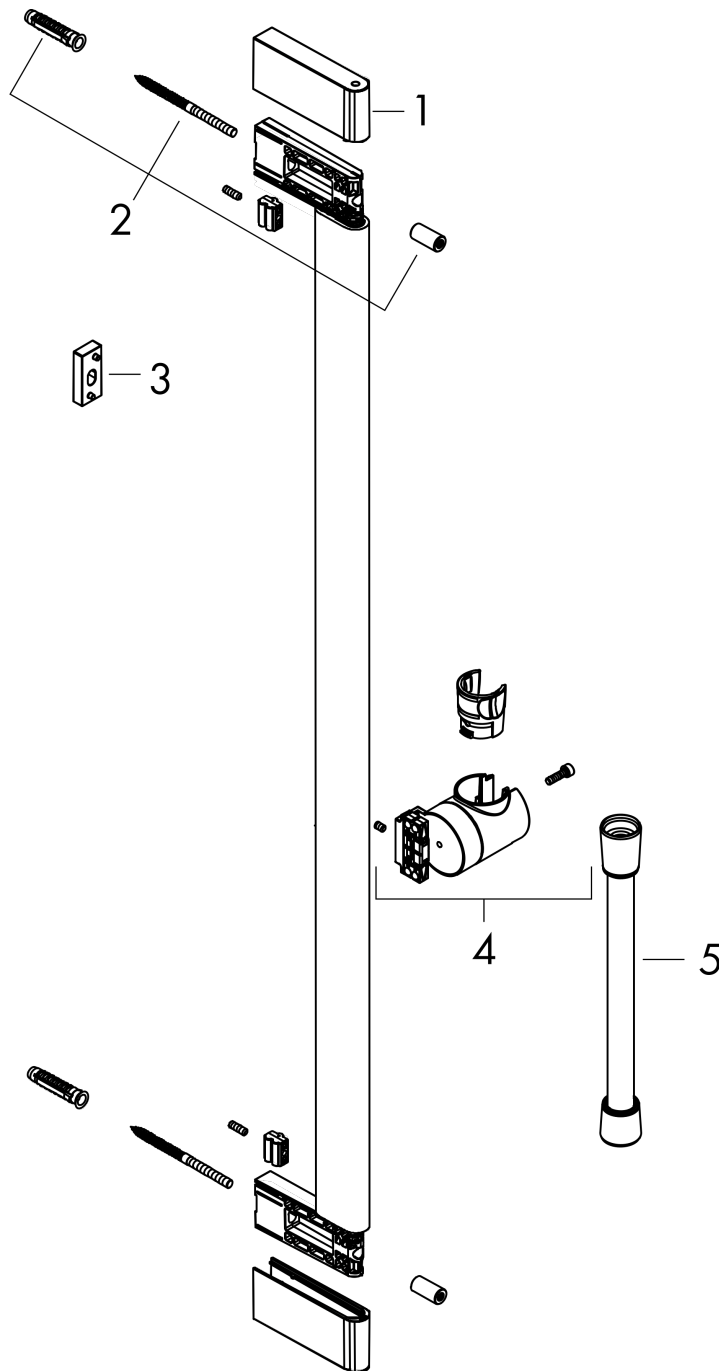

### Brausenstange S Puro 65 cm mit Easy Slide Handbrausenhalter und Brausenschlauch

Oberfläche: **Matt Black** Artikelnummer: **24402670**

##### Merkmale

- besteht aus: Brausenstange, Handbrausehalterung, Brausenschlauch
- schwenkbare Brausestange
- brauseseitiger Drehwirbel gegen lästiges Verdrehen des Brauseschlauches
- Schlauchmutter: für Brauseschläuche mit einer konischen Mutter
- Gesamtlänge Brausestange: 663 mm
- Profil Brausestange: rund
- Bohrabstand: 625 mm
- Länge Brausenschlauch: 1600 mm
- Handbrausehalterung aus Kunststoff/Metall, Handbrausehalterung für rechts- und linksseitige Montage
- Handbrausehalterung mit Arretierung
- Handbrausehalterung stufenlos verstellbar
- Wandstützen aus Kunststoff

#### Maßzeichnung

Unica

Brausenstange S Puro 65 cm mit Easy Slide Handbrausenhalter und Brausenschlauch

Oberfläche: **Matt Black** Artikelnummer: **24402670**

Explosionszeichnung

Baujahr: >07/23

**Unica**

**Brausenstange S Puro 65 cm mit Easy Slide Handbrausenhalter und Brausenschlauch**

Oberfläche: **Matt Black** Artikelnummer: **24402670**

**Ersatzteilliste**

Baujahr: >07/23

Pos.	Beschreibung	Artikelnummer	Preis	VE
1	-	87143670	28.10 CHF	1
2	Befestigungsteile	94726000	23.05 CHF	1
3	Fliesenausgleichsscheibe 7 mm	94728000	8.65 CHF	1
4	Schieber kompl.	94727670	192.40 CHF	1
5	Brauseschlauch Isiflex'B 1,60 m	28276670	-	1