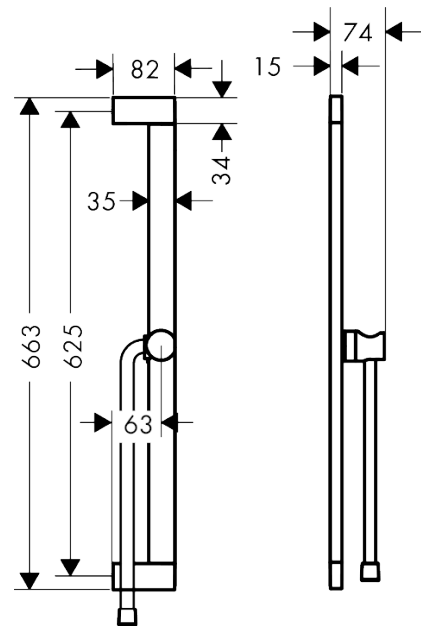

### Brausenstange S Puro 65 cm mit Easy Slide Handbrausenhalter und Brausenschlauch

Oberfläche: **Matt Black** Artikelnummer: **24402670**

##### Merkmale

- besteht aus: Brausenstange, Handbrausehalterung, Brausenschlauch
- schwenkbare Brausestange
- brauseseitiger Drehwirbel gegen lästiges Verdrehen des Brauseschlauches
- Schlauchmutter: für Brauseschläuche mit einer konischen Mutter
- Gesamtlänge Brausestange: 663 mm
- Profil Brausestange: rund
- Bohrabstand: 625 mm
- Länge Brausenschlauch: 1600 mm
- Handbrausehalterung aus Kunststoff/Metall, Handbrausehalterung für rechts- und linksseitige Montage
- Handbrausehalterung mit Arretierung
- Handbrausehalterung stufenlos verstellbar
- Wandstützen aus Kunststoff

#### Maßzeichnung

Unica

Brausenstange S Puro 65 cm mit Easy Slide Handbrausenhalter und Brausenschlauch

Oberfläche: **Matt Black** Artikelnummer: **24402670**

Explosionszeichnung

Baujahr: >07/23

**Unica**

**Brausenstange S Puro 65 cm mit Easy Slide Handbrausenhalter und Brausenschlauch**

Oberfläche: **Matt Black** Artikelnummer: **24402670**

**Ersatzteilliste**

Baujahr: >07/23

Pos.	Beschreibung	Artikelnummer	Preis	VE
1	-	87143670	28.10 CHF	1
2	Befestigungsteile	94726000	23.05 CHF	1
3	Fliesenausgleichsscheibe 7 mm	94728000	8.65 CHF	1
4	Schieber kompl.	94727670	192.40 CHF	1
5	Brauseschlauch Isiflex'B 1,60 m	28276670	-	1