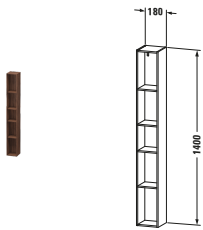

Regalelement

| Basis Angaben | |
|-----------------|---|
| Langbezeichnung | Duravit L-Cube Regalelement, Nussbaum dunkel Matt, Rechteckig – LC120602121 |
| Artikel Nr. | LC120602121 |

| Spezifikationen | |
|-----------------------|-------------------|
| Anzahl offener Fächer | 5 |
| Montagegrad | Montiert |
| Oberfläche | Dekor |
| Oberflächenbehandlung | Direktbeschichtet |

| Ablage | |
|----------------------|---|
| Anzahl Ablageflächen | 5 |

| Montage | |
|------------|---------------------------|
| Montageart | Wandhängend / Wandmontage |

| Farbe | |
|-----------|-----------------|
| Farbwert | Nussbaum dunkel |
| Glanzgrad | Matt |

| Vermaßung | |
|------------------------------|---------|
| Breite / Länge | 180 mm |
| Min. Variable Breite / Länge | 0 mm |
| Max. Variable Breite / Länge | 0 mm |
| Höhe | 1400 mm |
| Tiefe / Breite | 180 mm |