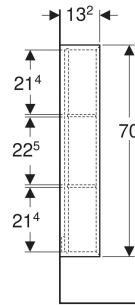

Geberit Regal rechteckig

VERWENDUNGSZWECKE

- Für Serien Geberit ONE, Acanto und iCon

EIGENSCHAFTEN

- FSC™ C134279 zertifiziert
- Wandhängend
- Verdeckte Befestigung

- Mit zwei festen Einlegeböden
- Feuchtigkeitsbeständig
- Vormontiert geliefert

TECHNISCHE DATEN

Werkstoff Hochverdichtete Dreischicht-Holzspanplatte

LIEFERUMFANG

- Hängeschränk
- Befestigungsmaterial

Art.-Nr.	Farbe / Oberfläche	B cm	H cm	T cm	VE1 St.
502.320.01.1	weiß / lackiert hochglänzend	22.5	70	13.2	1