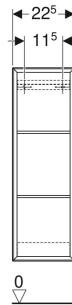

Geberit Regal rechteckig

VERWENDUNGSZWECKE

- Für Serien Geberit ONE, Acanto und iCon

EIGENSCHAFTEN

- FSC™ C134279 zertifiziert
- Wandhängend
- Verdeckte Befestigung

- Mit zwei festen Einlegeböden
- Feuchtigkeitsbeständig
- Vormontiert geliefert

TECHNISCHE DATEN

Werkstoff Hochverdichtete Dreischicht-Holzspanplatte

LIEFERUMFANG

- Hängeschränk
- Befestigungsmaterial

Art.-Nr.	Farbe / Oberfläche	B cm	H cm	T cm	VE1 St.
502.320.01.1	weiß / lackiert hochglänzend	22.5	70	13.2	1