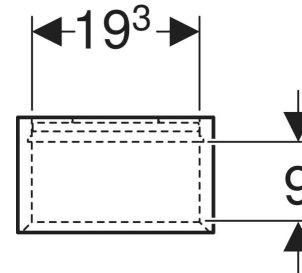

Geberit Regal rechteckig

VERWENDUNGSZWECKE

- Für Serien Geberit ONE, Acanto und iCon

EIGENSCHAFTEN

- FSC™ C134279 zertifiziert
- Wandhängend
- Verdeckte Befestigung

- Mit zwei festen Einlegeböden
- Feuchtigkeitsbeständig
- Vormontiert geliefert

TECHNISCHE DATEN

Werkstoff Hochverdichtete Dreischicht-Holzspanplatte

LIEFERUMFANG

- Hängeschränk
- Befestigungsmaterial

Art.-Nr.	Farbe / Oberfläche	B cm	H cm	T cm	VE1 St.
502.320.01.1	weiß / lackiert hochglänzend	22.5	70	13.2	1