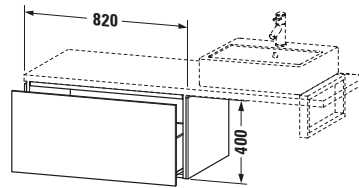

Unterschrank für Konsole

Basis Angaben	
Langbezeichnung	Duravit L-Cube Unterschrank für Konsole, Weiß Hochglanz, Rechteckig, Anzahl Auszüge: 1, Tip-on Technik – LC583408585
Artikel Nr.	LC583408585

Lieferumfang	
Montage	
Inkl. Befestigungsmaterial	✓
Technische Dokumentation	
Inkl. Montageanleitung	digital und gedruckt

Vermaßung	
Breite / Länge	820 mm
Höhe	400 mm
Tiefe / Breite	547 mm
Min. Wandabstand	20 mm

Spezifikationen	
Anzahl Auszüge	1
Montagegrad	Montiert
Montage	
Montageart	Konsolenmontage / Wandhängend / Wandmontage
Farbe	
Farbwert	Weiß
Glanzgrad	Hochglanz
Front	
Farbwert Front	Weiß
Glanzgrad Front	Hochglanz
Material Front	Hochverdichtete MDF-Platte
Korpus	
Farbwert Korpus	Weiß
Glanzgrad Korpus	Hochglanz
Material Korpus	Hochverdichtete MDF-Platte
Oberfläche Korpus	Lack
Griff	
Ausführung Griff	Grifflos

Logistik	
Artikelgewicht	24 kg
Verkaufsverpackung	
Art Verkaufsverpackung	Karton
Menge / Verkaufsverpackung	1 Stk.
Ab Werk verpackt	✓
Breite Verkaufsverpackung inkl. Artikel	630 mm
Höhe Verkaufsverpackung inkl. Artikel	860 mm
Tiefe Verkaufsverpackung inkl. Artikel	565 mm
Gewicht Verkaufsverpackung inkl. Artikel	28,5 kg
Anzahl Packstücke	1