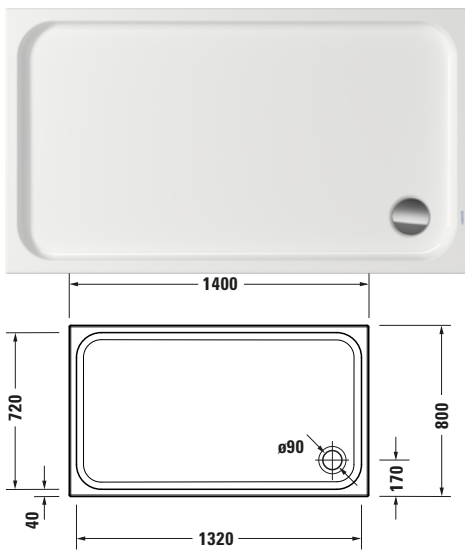

Duschwanne

Basis Angaben	
Langbezeichnung	Duravit D-Code Duschwanne 1400x800 mm Weiß, Material: Sanitäracryl – 720259000000000

Spezifikationen	
Farbe	
Farbwert	Weiß
Glanzgrad	Glänzend
Material	
Material	Sanitäracryl

Vermaßung	
Breite / Länge	1400 mm
Tiefe / Breite	800 mm

Logistik	
Artikelgewicht	24 kg

Passende Produkte	
Passende Artikel	
	Wannenanker # 790103000000000 Universal
	Schallschutz-Set # 791369000000000 Universal
	Duschwannenablauf # 791260000001000 D-Code
	Wandprofil # 790126000000000 Universal
	Fußgestell # 790100000000000 Universal

Beschreibungstexte	
Ausschreibungstext	Duravit D-Code Duschwanne Weiß, Designer: sieger design, Sanitäracryl, CE-Kennzeichen-1: EN 14527, EAN Nr.: 4063382159175, Artikelgewicht: 24 kg, Abmessungen (Breite / Länge x Tiefe / Breite x Höhe): 1400 x 800 x 85 mm, Artikel Nr.: 720259000000000, Passende Artikel: Wannenanker, Schallschutz-Set, Duschwannenablauf, Wandprofil, Fußgestell; Artikel Nr.: 790103000000000, 791369000000000, 791260000001000, 790126000000000, 790100000000000; Modell Nr.: 790103, 791369, 791260, 790126, 790100