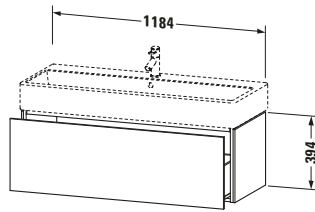

Waschtischunterbau wandhängend

Basis Angaben	
Langbezeichnung	Duravit L-Cube Waschtischunterbau wandhängend, Nussbaum gebürstet Matt, Rechteckig, Anzahl Auszüge: 1, Tip-on Technik – LC617906969

Lieferumfang	
Montage	
Inkl. Befestigungsmaterial	✓
Technische Dokumentation	
Inkl. Montageanleitung	digital und gedruckt

Spezifikationen	
Anzahl Auszüge	1
Für Anzahl Waschtische	1
Montagegrad	Montiert
Waschplatz	
Position Becken	Mitte
Montage	
Montageart	Montage unter Waschtisch / Wandhängend / Wandmontage
Farbe	
Farbwert	Nussbaum gebürstet
Glanzgrad	Matt
Front	
Farbwert Front	Nussbaum gebürstet
Glanzgrad Front	Matt
Korpus	
Glanzgrad Korpus	Matt
Material Korpus	Hochverdichtete Dreischicht-Holzspanplatte
Oberfläche Korpus	Echtholz furnier
Griff	
Ausführung Griff	Grifflos

Logistik	
Artikelgewicht	26,6 kg
Verkaufsverpackung	
Art Verkaufsverpackung	Karton
Menge / Verkaufsverpackung	1 Stk.
Ab Werk verpackt	✓
Breite Verkaufsverpackung inkl. Artikel	540 mm
Höhe Verkaufsverpackung inkl. Artikel	1260 mm
Tiefe Verkaufsverpackung inkl. Artikel	510 mm
Gewicht Verkaufsverpackung inkl. Artikel	32 kg
Anzahl Packstücke	1

Vermaßung	
Breite / Länge	1184 mm
Höhe	394 mm
Tiefe / Breite	459 mm
Min. Wandabstand	0 mm

Weitere Informationen finden Sie hier

<https://pro.duravit.de/p/LC617906969>

Features	
Tip-on Technik	✓
Einrichtungssystem	Optional
Selbsteinzug mit Dämpfung	✓