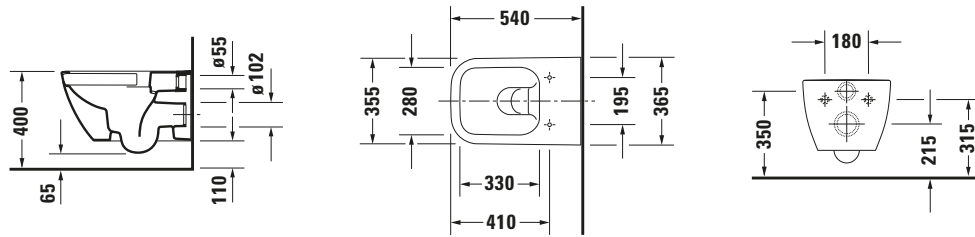

Happy D.2 # 2222090000

Design by sieger design

Wand WC

Basis Angaben	
Langbezeichnung	Duravit Happy D.2 Wand WC, 540 mm, Weiß Hochglanz, Tiefspüler, Spülrand: spülrandlos, Inkl. verdeckte Befestigung, 3 l, Abgang: waagrecht – 2222090000

Spezifikationen	
Farbe	
Farbwert	Weiß
Innenfarbe	Weiß
Außenfarbe	Weiß
Glanzgrad	Hochglanz
Glanzgrad Innen	Hochglanz
Glanzgrad Außen	Hochglanz
Spülung	
Spülform	Tiefspüler
Spülrand	spülrandlos
Spültechnologie	Rimless
Unified Water Label (UWL) Klasse	1
Ablauf	
Abgang	waagrecht
Relevante Zertifikate	
Unified Water Label (UWL) Klasse	1

Passende Produkte	
Passende Artikel	
	WC-Sitz # 0064590000 Happy D.2
	Befestigung # 0065000000 Universal
	Schallschutz-Set # 0050900000 Universal

Beschreibungstexte	
Ausschreibungstext	Duravit Happy D.2 Wand WC Weiß Hochglanz 540 mm, Designer: sieger design, Spülform: Tiefspüler, Spülrand: spülrandlos, Sanitärkeramik, Wandhängend, Abgang: waagrecht, Befestigung inklusive: Durafix, Unified Water Label (UWL) Klasse: 1, CE-Kennzeichen-1: EN 997, EAN Nr.: 4021534953224, Artikelgewicht: 24,7 kg, Abmessungen (Breite / Länge x Tiefe / Breite x Höhe): 365 x 540 x 335 mm, Artikel Nr.: 2222090000