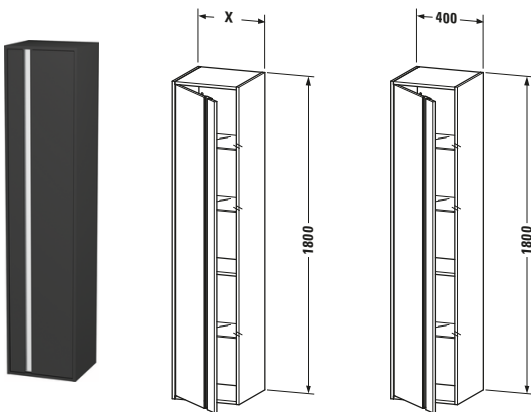

**Hochschrank**

Basis Angaben		Spezifikationen		Lieferumfang	
Langbezeichnung	Duravit Ketho Hochschrank, Graphit Matt, Eckig, Anzahl Türen: 1 – KT1255R4949	<b>Tür</b>		<b>Montage</b>	
Artikel Nr.	KT1255R4949	Anzahl Türen	1	Inkl. Befestigungsmaterial	✓
		Türanschlag	Rechts	<b>Technische Dokumentation</b>	
		<b>Böden</b>		Inkl. Montageanleitung	digital und gedruckt
		Anzahl Glasfachböden	3	<b>Logistik</b>	
		Anzahl Holzfachböden	1	Artikelgewicht	34 kg
		<b>Montage</b>		<b>Verkaufsverpackung</b>	
		Montageart	Wandhängend / Wandmontage	Art Verkaufsverpackung	Karton
		Montagegrad	Montiert	Menge / Verkaufsverpackung	1 Stk.
		<b>Farbe</b>		Ab Werk verpackt	✓
		Farbwert	Graphit	Breite Verkaufsverpackung inkl. Artikel	555 mm
		Glanzgrad	Matt	Höhe Verkaufsverpackung inkl. Artikel	1840 mm
		<b>Front</b>		Tiefe Verkaufsverpackung inkl. Artikel	415 mm
		Farbwert Front	Graphit	Gewicht Verkaufsverpackung inkl. Artikel	40 kg
		Glanzgrad Front	Matt	Anzahl Packstücke	1
		Material Front	Hochverdichtete Dreischicht-Holzspanplatte	<b>Vermaßung</b>	
		<b>Korpus</b>		Breite / Länge	400 mm
		Farbwert Korpus	Graphit	Min. Variable Breite / Länge	0 mm
		Glanzgrad Korpus	Matt	Max. Variable Breite / Länge	0 mm
		Material Korpus	Hochverdichtete Dreischicht-Holzspanplatte	Höhe	1800 mm
		Oberfläche Korpus	Dekor	Tiefe / Breite	360 mm
		<b>Griff</b>		Min. Wandabstand	20 mm
		Ausführung Griff	Griffleiste	Min. Abstand Anbau Möbel	20 mm
		Farbwert Griff	Silber		
		Anzahl Griffe	1		
		<b>Features</b>			
		Automatiktürscharnier mit Dämpfung	✓		