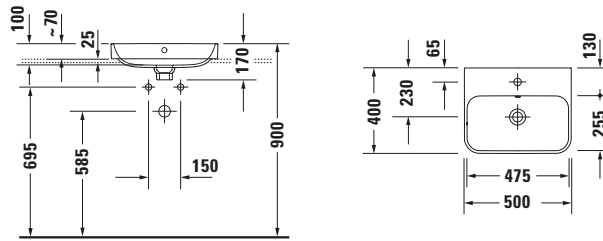

**Aufsatzbecken**

Basis Angaben	
Langbezeichnung	Duravit Happy D.2 Aufsatzbecken 500 mm Innenfarbe Weiß Hochglanz, Aussenfarbe Anthrazit Matt, Hahnlochbank, Anzahl Hahnlöcher pro Waschplatz: 0, Überlauf, Geschliffen – 23605061601

Beschreibungstexte	
Ausschreibungstext	<p>Duravit Happy D.2 Aufsatzbecken Innenfarbe Weiß Hochglanz, Aussenfarbe Anthrazit Matt 500 mm, Designer: sieger design, Sanitärkeramik, Aufsatz, Überlauf, Position Ablauf: Mitte, Geschliffen, Ablagefläche: Hahnlochbank, Anzahl Becken: 1, Beckenform: Rechteckig, Position Becken: Mitte, Position Hahnloch: Ohne, Innenfarbe Weiß Hochglanz, Aussenfarbe Anthrazit Matt, Geeignet für Möbel, Hahnlochbank, Inkl. Keramische Ventilabdeckhaube, Inkl. Push-Open Ventil, CE-Kennzeichen-1: EN 14688, EAN Nr.: 4053424896922, Artikelgewicht: 9,9 kg, Beckenbreite: 475 mm, Beckentiefe: 255 mm, Abmessungen (Breite / Länge x Tiefe / Breite x Höhe): 500 x 400 x 170 mm, WonderGliss, Artikel Nr.: 23605061601</p>

Features	
<b>Oberflächenveredelung</b>	
WonderGliss	✓
<b>Waschtisch</b>	
Geschliffen	✓
<b>Waschplatz</b>	
Hahnlochbank	✓

Logistik	
Artikelgewicht	9,9 kg