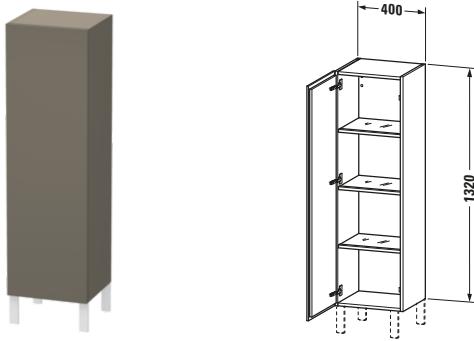

L-Cube # LC1178R9090

Design by Christian Werner

Halbhochschrank

Basis Angaben	
Langbezeichnung	Duravit L-Cube Halbhochschrank, Flanell Grau Seidenmatt, Rechteckig, Anzahl Türen: 1 – LC1178R9090
Artikel Nr.	LC1178R9090

Spezifikationen	
Tür	
Anzahl Türen	1
Türanschlag	Rechts
Böden	
Anzahl Glasfachböden mit Aluträgersystem	3
Montage	
Montageart	Wandhängend / Wandmontage
Montagegrad	Montiert
Farbe	
Farbwert	Flanell Grau
Glanzgrad	Seidenmatt
Front	
Farbwert Front	Flanell Grau
Glanzgrad Front	Seidenmatt
Material Front	Hochverdichtete MDF-Platte
Korpus	
Farbwert Korpus	Flanell Grau
Glanzgrad Korpus	Seidenmatt
Material Korpus	Hochverdichtete MDF-Platte
Oberfläche Korpus	Lack
Griff	
Ausführung Griff	Grifflos

Features	
Automatiktürscharnier mit Dämpfung	✓
Füße	Optional

Lieferumfang	
Montage	
Inkl. Befestigungsmaterial	✓
Technische Dokumentation	
Inkl. Montageanleitung	digital und gedruckt

Logistik	
Artikelgewicht	28,69 kg
Verkaufsverpackung	
Art Verkaufsverpackung	Karton
Menge / Verkaufsverpackung	1 Stk.
Ab Werk verpackt	✓
Breite Verkaufsverpackung inkl. Artikel	550 mm
Höhe Verkaufsverpackung inkl. Artikel	1350 mm
Tiefe Verkaufsverpackung inkl. Artikel	410 mm
Gewicht Verkaufsverpackung inkl. Artikel	33,99 kg
Anzahl Packstücke	1

Passende Produkte	
Passende Artikel	
	Sockelfuß # UV9993 Universal
	Sockelfuß # UV9991 Universal

Vermaßung	
Breite / Länge	400 mm
Min. Variable Breite / Länge	0 mm
Max. Variable Breite / Länge	0 mm
Höhe	1320 mm
Tiefe / Breite	363 mm
Min. Wandabstand	50 mm
Min. Abstand Anbau Möbel	50 mm