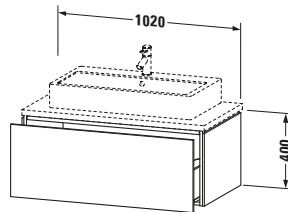

Konsolenwaschtischunterbau wandhängend

Basis Angaben	
Langbezeichnung	Duravit L-Cube Konsolenwaschtischunterbau wandhängend, Eiche dunkel gebürstet Matt, Rechteckig, Anzahl Auszüge: 1, Tip-on Technik – LC581407272

Lieferumfang	
Montage	
Inkl. Befestigungsmaterial	✓
Technische Dokumentation	
Inkl. Montageanleitung	digital und gedruckt

Passende Produkte	
Passende Artikel	
	Raumsparsiphon # 005076 Universal
	Einrichtungssystem Set # UV0517 Universal

Spezifikationen	
Anzahl Auszüge	1
Für Anzahl Waschtische	1
Montagegrad	Montiert
Waschplatz	
Position Becken	Mitte
Montage	
Montageart	Konsolenmontage / Wandhängend / Wandmontage
Farbe	
Farbwert	Eiche dunkel gebürstet
Glanzgrad	Matt
Front	
Farbwert Front	Eiche dunkel gebürstet
Glanzgrad Front	Matt
Korpus	
Glanzgrad Korpus	Matt
Material Korpus	Hochverdichtete Dreischicht-Holzspanplatte
Oberfläche Korpus	Echtholz furnier
Griff	
Ausführung Griff	Grifflos

Logistik	
Artikelgewicht	27,5 kg
Verkaufsverpackung	
Art Verkaufsverpackung	Karton
Menge / Verkaufsverpackung	1 Stk.
Ab Werk verpackt	✓
Breite Verkaufsverpackung inkl. Artikel	615 mm
Höhe Verkaufsverpackung inkl. Artikel	1060 mm
Tiefe Verkaufsverpackung inkl. Artikel	550 mm
Gewicht Verkaufsverpackung inkl. Artikel	32 kg
Anzahl Packstücke	1

Notwendige Artikel	
	Konsole # LC103C L-Cube
	Konsole # LC107C L-Cube
	Konsole # LC102C L-Cube
	Konsole # LC106C L-Cube

Vermaßung	
Breite / Länge	1020 mm
Höhe	400 mm
Tiefe / Breite	547 mm
Min. Wandabstand	20 mm

Weitere Informationen finden Sie hier

<https://pro.duravit.de/p/LC581407272>

Features	
Tip-on Technik	✓
Einrichtungssystem	Optional
Selbsteinzug mit Dämpfung	✓