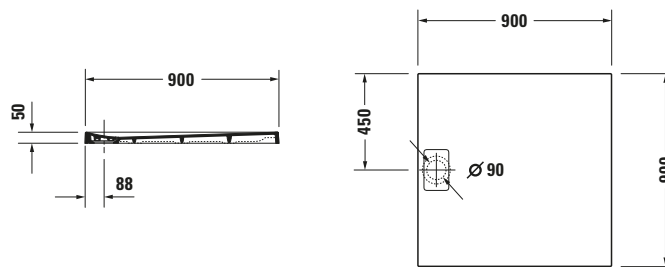

**Duschwanne**

Basis Angaben	
Langbezeichnung	Duravit Stonetto Duschwanne 900x900 mm Beton Matt, Bodenbündig, Halbeinbau, Aufgesetzt, Material: Mineralguss, Rechteckig – 720146180000000

Spezifikationen	
Form	Rechteckig
Rutschfestigkeitsklasse	B
<b>Farbe</b>	
Farbwert	Beton
Glanzgrad	Matt
<b>Material</b>	
Material	Mineralguss
Materialart	DuroCast UltraResist
<b>Montage</b>	
Einbauart	Bodenbündig / Halbeinbau / Aufgesetzt
<b>Ablauf</b>	
Position Ablauf	Seitlich

Lieferumfang	
Inkl. Ablaufabdeckung	✓
Inkl. Schmutzradierer	✓
<b>Technische Dokumentation</b>	
Inkl. Montageanleitung	digital und gedruckt
Inkl. Pflegeanleitung	digital und gedruckt

Vermaßung	
Breite / Länge	900 mm
Tiefe / Breite	900 mm
Min. Höhe mit Füßen	130 mm
Max. Höhe mit Füßen	150 mm
Höhe mit Wannenträger	120 mm
Durchmesser Ablaufloch	90 mm

**Beschreibungstexte**

Ausschreibungstext	Duravit Stonetto Duschwanne Beton Matt, Designer: EOOS, Form: Rechteckig, Mineralguss, DuroCast UltraResist, Einbauart: Bodenbündig, Halbeinbau, Aufgesetzt, Position Ablauf: Seitlich, Rutschfestigkeitsklasse: B, CE-Kennzeichen-1: EN 14527, EAN Nr.: 4053424508948, Artikelgewicht: 25 kg, Abmessungen (Breite / Länge x Tiefe / Breite x Höhe): 900 x 900 x 50 mm, Artikel Nr.: 720146180000000, Passende Artikel: Schalungshilfe, Duschwannenträger, Abdicht-Set, Schallschutz-Set, Duschwannenablauf, Wandprofil, Fußgestell, Duschwannenfuß; Artikel Nr.: 792805000000000, 792407000000000, 792803000000000, 791372000000000, 790269000001000, 790263000001000, 791243000000000, 790126000000000, 791101000000000, 790173000000000; Modell Nr.: 792805, 792407, 792803, 791372, 790269, 790263, 791243, 790126, 791101, 790173