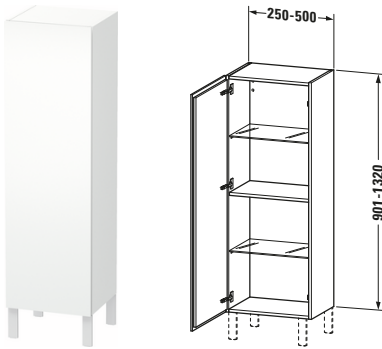

L-Cube # LC1190L1818

Design by Christian Werner

Halbhochschrank

Basis Angaben	
Langbezeichnung	Duravit L-Cube Halbhochschrank Individual, Weiß Matt, Rechteckig, Anzahl Türen: 1 - LC1190L1818
Artikel Nr.	LC1190L1818

Spezifikationen	
Tür	
Anzahl Türen	1
Türanschlag	Links
Böden	
Anzahl Glasfachböden	2
Anzahl Holzfachböden	1
Montage	
Montageart	Wandhängend / Wandmontage
Montagegrad	Montiert
Farbe	
Farbwert	Weiß
Glanzgrad	Matt
Front	
Farbwert Front	Weiß
Glanzgrad Front	Matt
Material Front	Hochverdichtete Dreischicht-Holzspanplatte
Korpus	
Farbwert Korpus	Weiß
Glanzgrad Korpus	Matt
Material Korpus	Hochverdichtete Dreischicht-Holzspanplatte
Oberfläche Korpus	Dekor
Griff	
Ausführung Griff	Grifflos

Features	
Automatiktürscharnier mit Dämpfung	✓
Füße	Optional

Lieferumfang	
Montage	
Inkl. Befestigungsmaterial	✓
Technische Dokumentation	
Inkl. Montageanleitung	digital und gedruckt

Logistik	
Artikelgewicht	34 kg
Verkaufsverpackung	
Art Verkaufsverpackung	Karton
Menge / Verkaufsverpackung	1 Stk.
Ab Werk verpackt	✓
Breite Verkaufsverpackung inkl. Artikel	550 mm
Höhe Verkaufsverpackung inkl. Artikel	1345 mm
Tiefe Verkaufsverpackung inkl. Artikel	410 mm
Gewicht Verkaufsverpackung inkl. Artikel	34 kg
Anzahl Packstücke	1

Passende Produkte	
Passende Artikel	
	Sockelfuß # UV9993 Universal
	Sockelfuß # UV9991 Universal

Vermaßung	
Breite / Länge	250 mm
Min. Variable Breite / Länge	250 mm
Max. Variable Breite / Länge	500 mm
Höhe	901 mm
Tiefe / Breite	200 mm
Min. Wandabstand	50 mm
Min. Abstand Anbau Möbel	50 mm