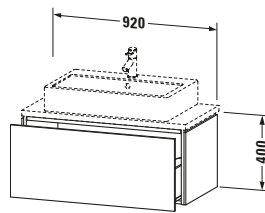

Konsolenwaschtischunterbau wandhängend

Basis Angaben	
Langbezeichnung	Duravit L-Cube Konsolenwaschtischunterbau wandhängend, Nussbaum Matt, Rechteckig, Anzahl Auszüge: 1, Tip-on Technik – LC580307979

Lieferumfang	
Montage	
Inkl. Befestigungsmaterial	✓
Technische Dokumentation	
Inkl. Montageanleitung	digital und gedruckt

Passende Produkte	
Passende Artikel	
	Raumsparsiphon # 005076 Universal
	Einrichtungssystem Set # UV0513 Universal

Spezifikationen	
Anzahl Auszüge	1
Für Anzahl Waschtische	1
Compact	✓
Montagegrad	Montiert
Waschplatz	
Position Becken	Mitte
Montage	
Montageart	Konsolenmontage / Wandhängend / Wandmontage
Farbe	
Farbwert	Nussbaum
Glanzgrad	Matt
Front	
Farbwert Front	Nussbaum
Glanzgrad Front	Matt
Korpus	
Glanzgrad Korpus	Matt
Material Korpus	Hochverdichtete Dreischicht-Holzspanplatte
Oberfläche Korpus	Dekor
Griff	
Ausführung Griff	Grifflos

Logistik	
Artikelgewicht	26,3 kg
Verkaufsverpackung	
Art Verkaufsverpackung	Karton
Menge / Verkaufsverpackung	1 Stk.
Ab Werk verpackt	✓
Breite Verkaufsverpackung inkl. Artikel	540 mm
Höhe Verkaufsverpackung inkl. Artikel	1060 mm
Tiefe Verkaufsverpackung inkl. Artikel	510 mm
Gewicht Verkaufsverpackung inkl. Artikel	30 kg
Anzahl Packstücke	1

Notwendige Artikel	
	Konsolle # LC101C L-Cube
	Konsolle # LC105C L-Cube
	Konsolle # LC100C L-Cube
	Konsolle # LC104C L-Cube

Vermaßung	
Breite / Länge	920 mm
Höhe	400 mm
Tiefe / Breite	477 mm
Min. Wandabstand	20 mm

Weitere Informationen finden Sie hier

<https://pro.duravit.de/p/LC580307979>

Features	
Tip-on Technik	✓
Einrichtungssystem	Optional
Selbsteinzug mit Dämpfung	✓