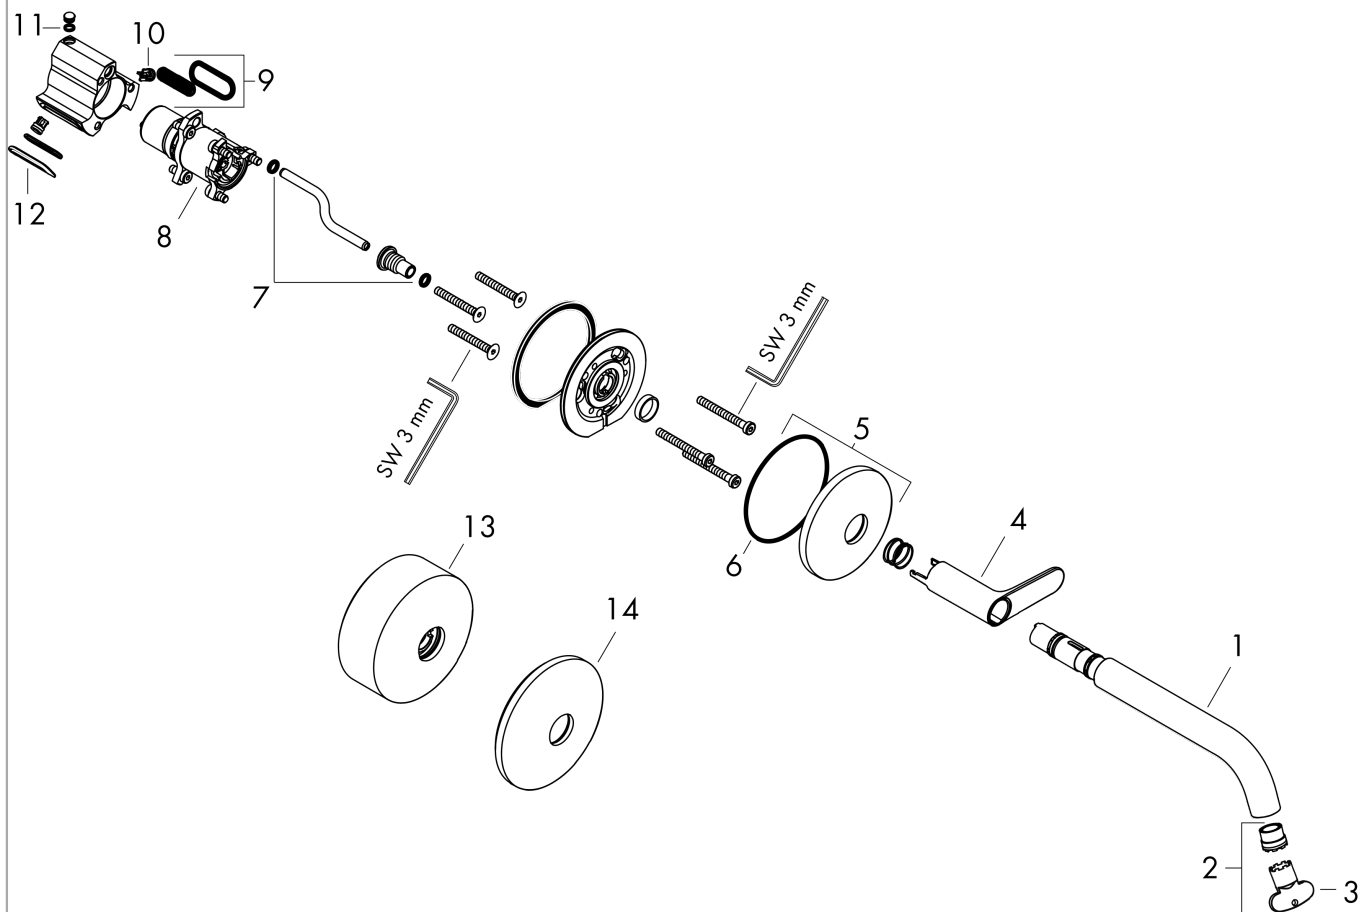

AXOR One

Waschtischmischer Unterputz für Wandmontage Select mit Auslauf 220 mm

Oberfläche: **Brushed Gold Optic** Artikelnummer: **48112250**

Beschreibung

Merkmale

- besteht aus: Waschtischmischer Unterputz für Wandmontage, Ablaufgarnitur
- Ausladung: 220 mm
- Griffvariante: Select
- Strahlart: Normalstrahl
- Maximale Durchflussmenge bei 3 bar: 5 l/min
- Select Kartusche mit Temperaturverstellung
- unverschliessbare Ablaufgarnitur
- Geräuschgruppe: I
- Durchflussklasse: O
- PA-IX 38033/IO

Waschtischmischer Unterputz für Wandmontage Select mit Auslauf 220 mm

Oberfläche: **Brushed Gold Optic** Artikelnummer: **48112250**

Durchflussdiagramm

AXOR One

Waschtischmischer Unterputz für Wandmontage Select mit Auslauf 220 mm

Oberfläche: **Brushed Gold Optic** Artikelnummer: **48112250**

Explosionszeichnung

Baujahr: >06/21

AXOR One

Waschtischmischer Unterputz für Wandmontage Select mit Auslauf 220 mm

Oberfläche: **Brushed Gold Optic** Artikelnummer: **48112250**

Ersatzteilliste

Baujahr: >06/21

Pos.	Beschreibung	Artikelnummer	Preis	VE
1	Auslauf kpl.	94313250	192.40 CHF	1
2	Luftsprudler kpl.	93118000	23.05 CHF	1
3	Montageschlüssel	98987000	8.65 CHF	1
4	Griff	94314250	192.40 CHF	1
5	Rosette Ø 80 mm	94315250	132.95 CHF	1
6	O-Ring 72x2	98395000	3.25 CHF	1
7	O-Ring 6x2	98458000	3.25 CHF	1
8	Kartusche kpl.	94317000	339.45 CHF	1
9	Schmutzfangsieb	94316000	28.95 CHF	1
10	Rückflußverhinderer	93250000	14.25 CHF	1
11	O-Ring 4x1,5	93463000	3.25 CHF	1
12	O-Ring 25x2,5	92146000	8.65 CHF	1
13	Rosette Ø 90 mm	13611250	56.20 CHF	1
14	Rosette Höhe = 36 mm (bei geringer Einbautiefe)	13610250	56.20 CHF	1
a	Grundkörper	13625180	-	1