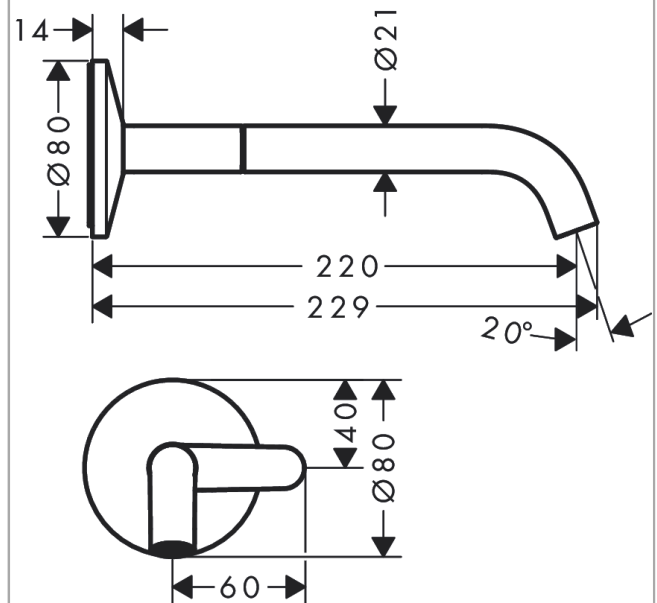

Maßzeichnung