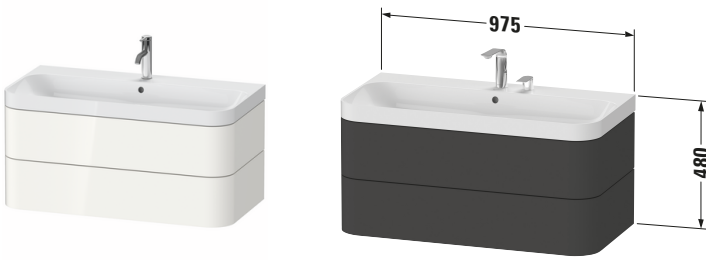

Happy D.2 # HP4348O2222

Design by sieger design

c-shaped Set wandhängend

Basis Angaben	
Langbezeichnung	Duravit Happy D.2 c-shaped Set wandhängend, Weiß Hochglanz, Halbrund, Anzahl Schubkästen: 2, Tip-on Technik – HP4348O2222

Spezifikationen	
Keramik	
Anzahl Waschplätze	1
Anzahl Becken	1
Position Becken	Mitte
Anzahl Hahnlöcher pro Waschplatz	1
Griff	
Ausführung Griff	Grifflos
Front	
Farbwert Front	Weiß
Glanzgrad Front	Hochglanz
Material Front	Hochverdichtete Dreischicht-Holzspanplatte
Korpus	
Farbwert Korpus	Weiß
Glanzgrad Korpus	Hochglanz
Material Korpus	Hochverdichtete Dreischicht-Holzspanplatte
Oberfläche Korpus	Dekor

Features	
Set Attribute	
Hahnlochbank	Ja
Tip-on Technik	✓
Selbsteinzug mit Dämpfung	✓
Siphonausschnitt	✓
Schürze	✓

Lieferumfang	
Inkl. Raumsparsiphon	✓
Montage	
Inkl. Befestigungsmaterial	✓
Technische Dokumentation	
Inkl. Pflegeanleitung	digital und gedruckt
Inkl. Montageanleitung	digital und gedruckt
Set Attribute	
Inkl. Schaftventil	Nein
Inkl. Ablaufventil	Ja
Inkl. Push-Open Ventil	Ja

Passende Produkte	
Passende Artikel	
	Einrichtungssystem Set # UV0504 Universal

Vermaßung	
Breite / Länge	975 mm
Höhe	480 mm
Tiefe / Breite	490 mm
Min. Wandabstand	0 mm

Weitere Informationen finden Sie hier