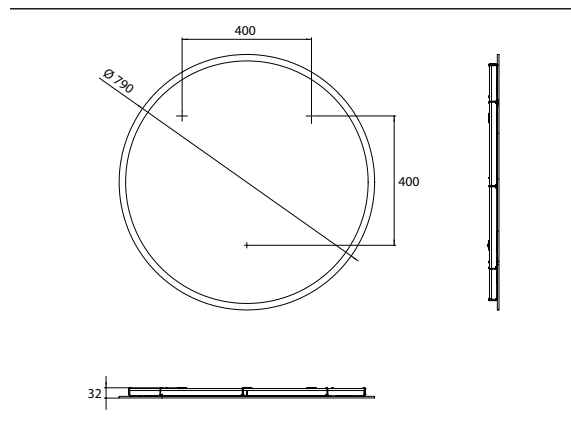

## PRODUKTINFORMATION

LED-Lichtspiegel pure +, Ø 790 mm spiegel

Art.-Nr.4411 108 08

mit umlaufender Mattierung der Spiegelfläche und Raumsteuerung