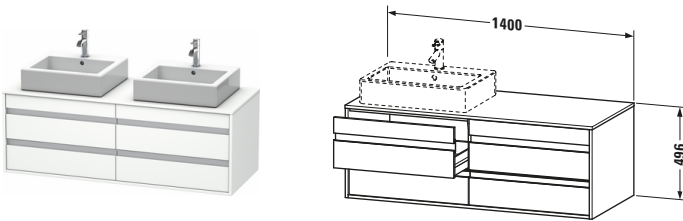

Konsolenwaschtischunterbau wandhängend

Basis Angaben	
Langbezeichnung	Duravit Ketho Konsolenwaschtischunterbau wandhängend, Weiß Matt, Rechteckig, Anzahl Ausschnitte: 2, Anzahl Schubkästen: 4 – KT6657B1818

Features	
Selbsteinzug mit Dämpfung	✓
Siphonausschnitt	✓
Schürze	✓
Hahnlochbohrungen möglich	✓

Weitere Informationen finden Sie hier

<https://pro.duravit.de/p/KT6657B1818>

Spezifikationen	
Anzahl Ausschnitte	2
Anzahl Schubkästen	4
Für Anzahl Waschtische	2
Montagegrad	Montiert
Waschplatz	
Position Becken	Links / Rechts
Montage	
Montageart	Wandhängend / Wandmontage
Farbe	
Farbwert	Weiß
Glanzgrad	Matt
Front	
Farbwert Front	Weiß
Glanzgrad Front	Matt
Korpus	
Glanzgrad Korpus	Matt
Material Korpus	Hochverdichtete Dreischicht-Holzspanplatte
Oberfläche Korpus	Dekor
Konsole	
Farbwert Konsole	Weiß
Glanzgrad Konsole	Matt
Material Konsole	Hochverdichtete Dreischicht-Holzspanplatte
Oberfläche Konsole	Dekor
Griff	
Ausführung Griff	Griffleiste
Anzahl Griffe	4
Farbwert Griff	Silber

Lieferumfang	
Inkl. Konsolenplatte	✓
Montage	
Inkl. Befestigungsmaterial	✓
Technische Dokumentation	
Inkl. Montageanleitung	digital und gedruckt

Logistik	
Artikelgewicht	48,5 kg
Verkaufsverpackung	
Art Verkaufsverpackung	Karton
Menge / Verkaufsverpackung	1 Stk.
Ab Werk verpackt	✓
Breite Verkaufsverpackung inkl. Artikel	612 mm
Höhe Verkaufsverpackung inkl. Artikel	1440 mm
Tiefe Verkaufsverpackung inkl. Artikel	547 mm
Gewicht Verkaufsverpackung inkl. Artikel	54 kg
Anzahl Packstücke	1

Vermaßung	
Breite / Länge	1400 mm
Höhe	496 mm
Tiefe / Breite	550 mm
Min. Wandabstand	0 mm

Passende Produkte	
Passende Artikel	
	Raumsparsiphon # 005076 Universal