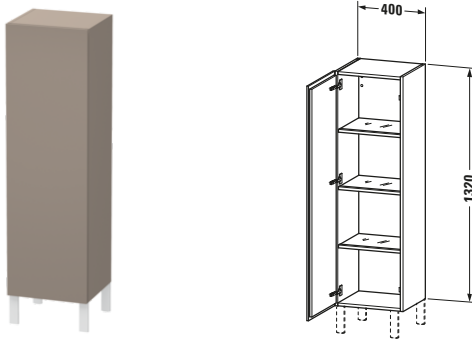

Halbhochschrank

Basis Angaben	
Langbezeichnung	Duravit L-Cube Halbhochschrank, Basalt Matt, Rechteckig, Anzahl Türen: 1 – LC1178R4343
Artikel Nr.	LC1178R4343

Spezifikationen	
Tür	
Anzahl Türen	1
Türanschlag	Rechts
Böden	
Anzahl Glasfachböden mit Aluträgersystem	3
Montage	
Montageart	Wandhängend / Wandmontage
Montagegrad	Montiert
Farbe	
Farbwert	Basalt
Glanzgrad	Matt
Front	
Farbwert Front	Basalt
Glanzgrad Front	Matt
Material Front	Hochverdichtete Dreischicht-Holzspanplatte
Korpus	
Farbwert Korpus	Basalt
Glanzgrad Korpus	Matt
Material Korpus	Hochverdichtete Dreischicht-Holzspanplatte
Oberfläche Korpus	Dekor
Griff	
Ausführung Griff	Grifflos

Features	
Automatiktürscharnier mit Dämpfung	✓
Füße	Optional

Lieferumfang	
Montage	
Inkl. Befestigungsmaterial	✓
Technische Dokumentation	
Inkl. Montageanleitung	digital und gedruckt

Logistik	
Artikelgewicht	28,69 kg
Verkaufsverpackung	
Art Verkaufsverpackung	Karton
Menge / Verkaufsverpackung	1 Stk.
Ab Werk verpackt	✓
Breite Verkaufsverpackung inkl. Artikel	550 mm
Höhe Verkaufsverpackung inkl. Artikel	1350 mm
Tiefe Verkaufsverpackung inkl. Artikel	410 mm
Gewicht Verkaufsverpackung inkl. Artikel	28,69 kg
Anzahl Packstücke	1

Passende Produkte	
Passende Artikel	
	Sockelfuß # UV9993 Universal
	Sockelfuß # UV9991 Universal

Vermaßung	
Breite / Länge	400 mm
Min. Variable Breite / Länge	0 mm
Max. Variable Breite / Länge	0 mm
Höhe	1320 mm
Tiefe / Breite	363 mm
Min. Wandabstand	50 mm
Min. Abstand Anbau Möbel	50 mm