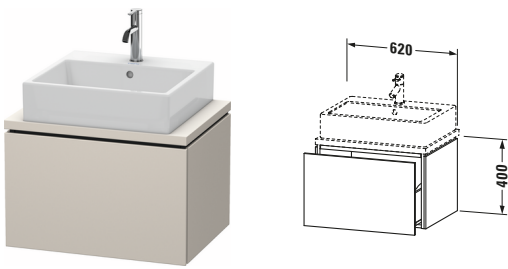

**Konsolenwaschtischunterbau wandhängend**

Basis Angaben	
Langbezeichnung	Duravit L-Cube Konsolenwaschtischunterbau wandhängend, Taupe Matt, Rechteckig, Anzahl Auszüge: 1, Tip-on Technik – LC580009191

Spezifikationen	
Anzahl Auszüge	1
Für Anzahl Waschtische	1
Compact	✓
Montagegrad	Montiert
Waschplatz	
Position Becken	Mitte
Montage	
Montageart	Konsolenmontage / Wandhängend / Wandmontage
Farbe	
Farbwert	Taupe
Glanzgrad	Matt
Front	
Farbwert Front	Taupe
Glanzgrad Front	Matt
Korpus	
Glanzgrad Korpus	Matt
Material Korpus	Hochverdichtete Dreischicht-Holzspanplatte
Oberfläche Korpus	Dekor
Griff	
Ausführung Griff	Grifflos

Features	
Tip-on Technik	✓
Einrichtungssystem	Optional
Selbsteinzug mit Dämpfung	✓

Lieferumfang	
Montage	
Inkl. Befestigungsmaterial	✓
Technische Dokumentation	
Inkl. Montageanleitung	digital und gedruckt

Vermaßung	
Breite / Länge	620 mm
Höhe	400 mm
Tiefe / Breite	477 mm
Min. Wandabstand	20 mm

Passende Produkte	
Passende Artikel	
	Raumsparsiphon # 005076 Universal
	Einrichtungssystem Set # UV0510 Universal