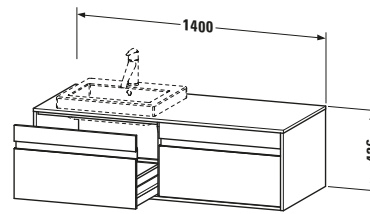

Konsolenwaschtischunterbau wandhängend

Basis Angaben	
Langbezeichnung	Duravit Ketho Konsolenwaschtischunterbau wandhängend, Leinen Matt, Rechteckig, Anzahl Ausschnitte: 1, Anzahl Auszüge: 2 – KT6797L7575

Spezifikationen	
Anzahl Ausschnitte	1
Anzahl Auszüge	2
Für Anzahl Waschtische	1
Montagegrad	Montiert

Waschplatz	
Position Becken	Links

Montage	
Montageart	Wandhängend / Wandmontage

Farbe	
Farbwert	Leinen
Glanzgrad	Matt

Front	
Farbwert Front	Leinen
Glanzgrad Front	Matt

Korpus	
Glanzgrad Korpus	Matt
Material Korpus	Hochverdichtete Dreischicht-Holzspanplatte
Oberfläche Korpus	Dekor

Konsole	
Farbwert Konsole	Leinen
Glanzgrad Konsole	Matt
Material Konsole	Hochverdichtete Dreischicht-Holzspanplatte
Oberfläche Konsole	Dekor

Griff	
Ausführung Griff	Griffleiste
Anzahl Griffe	2
Farbwert Griff	Silber

Features	
Selbsteinzug mit Dämpfung	✓
Hahnlochbohrungen möglich	✓

Lieferumfang	
Inkl. Konsolenplatte	✓

Montage	
Inkl. Befestigungsmaterial	✓

Technische Dokumentation	
Inkl. Montageanleitung	digital und gedruckt

Logistik	
Artikelgewicht	44,5 kg

Verkaufsverpackung	
Art Verkaufsverpackung	Karton
Menge / Verkaufsverpackung	1 Stk.
Ab Werk verpackt	✓
Breite Verkaufsverpackung inkl. Artikel	612 mm
Höhe Verkaufsverpackung inkl. Artikel	1440 mm
Tiefe Verkaufsverpackung inkl. Artikel	547 mm
Gewicht Verkaufsverpackung inkl. Artikel	50 kg
Anzahl Packstücke	1

Vermaßung	
Breite / Länge	1400 mm
Höhe	426 mm
Tiefe / Breite	550 mm
Min. Wandabstand	0 mm

Passende Produkte

Passende Artikel	
	Raumsparsiphon # 005076 Universal

Notwendige Artikel	
	Raumsparsiphon # 005076 Universal