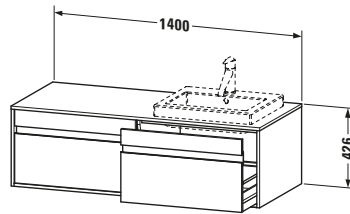

Konsolenwaschtischunterbau wandhängend

Basis Angaben	
Langbezeichnung	Duravit Ketho Konsolenwaschtischunterbau wandhängend, Leinen Matt, Rechteckig, Anzahl Ausschnitte: 1, Anzahl Auszüge: 2 – KT6797L7575

Spezifikationen	
Anzahl Ausschnitte	1
Anzahl Auszüge	2
Für Anzahl Waschtische	1
Montagegrad	Montiert

Waschplatz	
Position Becken	Links

Montage	
Montageart	Wandhängend / Wandmontage

Farbe	
Farbwert	Leinen
Glanzgrad	Matt

Front	
Farbwert Front	Leinen
Glanzgrad Front	Matt

Korpus	
Glanzgrad Korpus	Matt
Material Korpus	Hochverdichtete Dreischicht-Holzspanplatte
Oberfläche Korpus	Dekor

Konsole	
Farbwert Konsole	Leinen
Glanzgrad Konsole	Matt
Material Konsole	Hochverdichtete Dreischicht-Holzspanplatte
Oberfläche Konsole	Dekor

Griff	
Ausführung Griff	Griffleiste
Anzahl Griffe	2
Farbwert Griff	Silber

Features	
Selbsteinzug mit Dämpfung	✓
Hahnlochbohrungen möglich	✓

Lieferumfang	
Inkl. Konsolenplatte	✓

Montage	
Inkl. Befestigungsmaterial	✓

Technische Dokumentation	
Inkl. Montageanleitung	digital und gedruckt

Logistik	
Artikelgewicht	44,5 kg

Verkaufsverpackung	
Art Verkaufsverpackung	Karton
Menge / Verkaufsverpackung	1 Stk.
Ab Werk verpackt	✓
Breite Verkaufsverpackung inkl. Artikel	612 mm
Höhe Verkaufsverpackung inkl. Artikel	1440 mm
Tiefe Verkaufsverpackung inkl. Artikel	547 mm
Gewicht Verkaufsverpackung inkl. Artikel	50 kg
Anzahl Packstücke	1

Vermaßung	
Breite / Länge	1400 mm
Höhe	426 mm
Tiefe / Breite	550 mm
Min. Wandabstand	0 mm

Passende Produkte

Passende Artikel	
	Raumsparsiphon # 005076 Universal

Notwendige Artikel	
	Raumsparsiphon # 005076 Universal