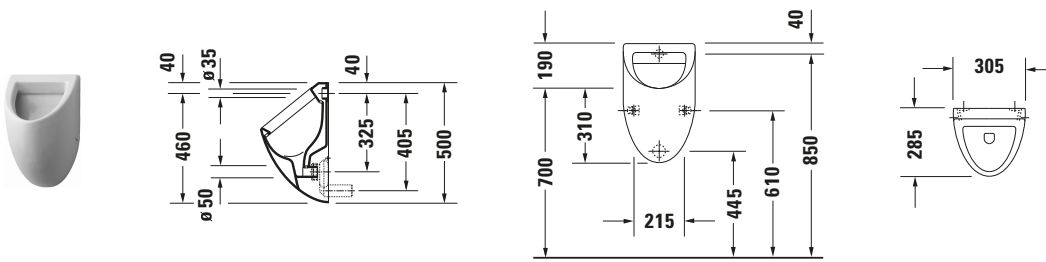

Urinal

Basis Angaben	
Langbezeichnung	Duravit Duravit Design Classics Urinal Fizz, Weiß Hochglanz, 285 mm, Position Zulauf: Hinten, Spülrand: geschlossen, Zielfliege, Inkl. Befestigungsmaterial, WonderGliss – 08233600071

Passende Produkte	
Passende Artikel	
	Zulauf-Set # 695800000 Universal
	Absaugesiphon # 005112000 Universal

Spezifikationen	
Ablauf	
Abgang	waagrecht
Farbe	
Farbwert	Weiß
Glanzgrad	Hochglanz
Material	
Material	Keramik
Spülung	
Spülrand	geschlossen
Min. Spülwassermenge	1 l
Wasseranschluss	
Anschlussmaß Wasseranschluss	1/2"
Position Wasseranschluss	Hinten

Beschreibungstexte	
Ausschreibungstext	Duravit Duravit Design Classics Urinal Fizz Weiß Hochglanz, Spülrand: geschlossen, Sanitärkeramik, Abgang: waagrecht, Form: Trioval, Min. Spülwassermenge: 1 l, Wandhängend, Position Wasseranschluss: Hinten, Position Zulauf: Hinten, Weiß, Hochglanz, Verdeckter Abgang, Verdeckter Zulauf, Zielhilfe: Zielfliege, Inkl. Befestigungsmaterial, CE-Kennzeichen-1: EN 13407, EAN Nr.: 4021534278389, Artikelgewicht: 12,8 kg, Abmessungen (Breite / Länge x Tiefe / Breite x Höhe): 305 x 285 x 500 mm, WonderGliss, Artikel Nr.: 08233600071

Features	
Oberflächenveredelung	
WonderGliss	✓

Logistik	
Artikelgewicht	12,8 kg

Weitere Informationen finden Sie hier

<https://pro.duravit.de/p/08233600071>