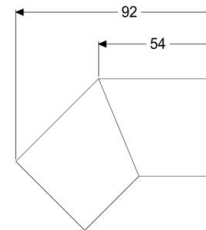

Datenblatt

Verbindungsstück 45 Grad für Linearis Infinity, Edst. gebürstet

Artikelinformationen

Artikelnummer: 45100.02

GTIN: 4026092094648

Preisgruppe: 10

Produktvorteile

Beschreibung

Verbindungsstück 45 Grad inklusive zwei Verbindern zur längskraftschlüssigen Verlängerung von Duschrinnen Linearis Infinity

Allgemeine Merkmale

Material

Edelstahl 1.4404 (V4A)

Abmessungen

Gewicht netto

0,13 kg

Gewicht brutto

0,14 kg

Verpackungsmaß Länge

200 mm

Verpackungsmaß Breite

175 mm

Verpackungsmaß Höhe

10 mm