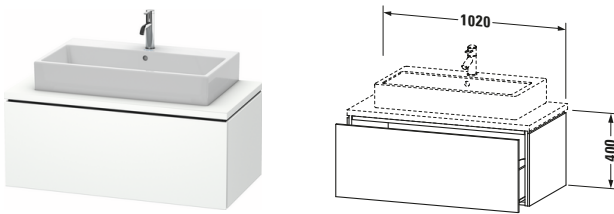

**Konsolenwaschtischunterbau wandhängend**

Basis Angaben	
Langbezeichnung	Duravit L-Cube Konsolenwaschtischunterbau wandhängend, Weiß Matt, Rechteckig, Anzahl Auszüge: 1, Tip-on Technik – LC581401818

Lieferumfang	
<b>Montage</b>	
Inkl. Befestigungsmaterial	✓
<b>Technische Dokumentation</b>	
Inkl. Montageanleitung	digital und gedruckt

Passende Produkte	
<b>Passende Artikel</b>	
	Raumsparsiphon # 005076 Universal
	Einrichtungssystem Set # UV0517 Universal

Spezifikationen	
Anzahl Auszüge	1
Für Anzahl Waschtische	1
Montagegrad	Montiert
<b>Waschplatz</b>	
Position Becken	Mitte
<b>Montage</b>	
Montageart	Konsolenmontage / Wandhängend / Wandmontage
<b>Farbe</b>	
Farbwert	Weiß
Glanzgrad	Matt
<b>Front</b>	
Farbwert Front	Weiß
Glanzgrad Front	Matt
<b>Korpus</b>	
Glanzgrad Korpus	Matt
Material Korpus	Hochverdichtete Dreischicht-Holzspanplatte
Oberfläche Korpus	Dekor
<b>Griff</b>	
Ausführung Griff	Grifflos

Notwendige Artikel	
	Konsole # LC103C L-Cube
	Konsole # LC107C L-Cube
	Konsole # LC102C L-Cube
	Konsole # LC106C L-Cube

Vermaßung	
Breite / Länge	1020 mm
Höhe	400 mm
Tiefe / Breite	547 mm
Min. Wandabstand	20 mm