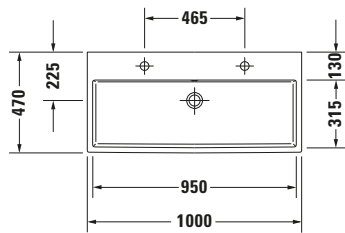

Waschtisch

Basis Angaben	
Langbezeichnung	Duravit Vero Air Waschtisch 1000 mm Weiß Hochglanz, Hahnlochbank, Anzahl Hahnlöcher pro Waschplatz: 1, Geschliffen – 23501000721

Spezifikationen	
Farbe	
Farbwert	Weiß
Innenfarbe	Weiß
Aussenfarbe	Weiß
Glanzgrad	Hochglanz
Glanzgrad Innen	Hochglanz
Glanzgrad Außen	Hochglanz
Waschplatz	
Anzahl Hahnlöcher pro Waschplatz	1
Material	
Material	Keramik

Features	
Oberflächenveredelung	
WonderGliss	✓
Waschtisch	
Geschliffen	✓
Waschplatz	
Hahnlochbank	✓

Logistik	
Artikelgewicht	28 kg

Passende Produkte	
Passende Artikel	
	Designsiphon # 0050361000 Universal
	Designsiphon # 0050364600 Universal
	Schafftventil # 005038 Universal
	Designsiphon # 005036 Universal

Weitere Informationen finden Sie hier

<https://pro.duravit.de/p/23501000721>

Beschreibungstexte	
Ausschreibungstext	Duravit Vero Air Waschtisch Weiß Hochglanz 1000 mm, Designer: Duravit, Sanitärkeramik, Wandhängend-Aufsatz, Ohne Überlauf, Position Ablauf: Mitte, Geschliffen, Ablagefläche: Hahnlochbank, Anzahl Becken: 1, Beckenform: Rechteckig, Position Becken: Mitte, Position Hahnloch: Mitte, Weiß Hochglanz, Geeignet für Möbel, Hahnlochbank, CE-Kennzeichen-1: EN 14688, EAN Nr.: 4053424093444, Artikelgewicht: 28 kg, Beckenbreite: 950 mm, Beckentiefe: 315 mm, Abmessungen (Breite / Länge x Tiefe / Breite x Höhe): 1000 x 470 x 170 mm, WonderGliss, Artikel Nr.: 23501000721