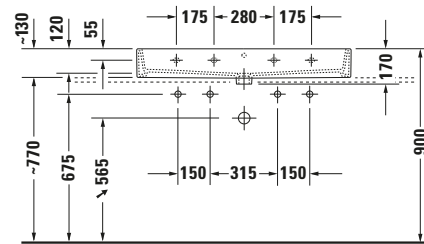

Waschtisch

Basis Angaben	
Langbezeichnung	Duravit Vero Air Waschtisch 1000 mm Weiß Hochglanz, Hahnlochbank, Anzahl Hahnlöcher pro Waschplatz: 1, Geschliffen – 23501000721

Spezifikationen	
Farbe	
Farbwert	Weiß
Innenfarbe	Weiß
Aussenfarbe	Weiß
Glanzgrad	Hochglanz
Glanzgrad Innen	Hochglanz
Glanzgrad Außen	Hochglanz
Waschplatz	
Anzahl Hahnlöcher pro Waschplatz	1
Material	
Material	Keramik

Features	
Oberflächenveredelung	
WonderGliss	✓
Waschtisch	
Geschliffen	✓
Waschplatz	
Hahnlochbank	✓

Logistik	
Artikelgewicht	28 kg

Passende Produkte	
Passende Artikel	
	Designsiphon # 0050361000 Universal
	Designsiphon # 0050364600 Universal
	Schafftventil # 005038 Universal
	Designsiphon # 005036 Universal

Weitere Informationen finden Sie hier

<https://pro.duravit.de/p/23501000721>

Beschreibungstexte	
Ausschreibungstext	Duravit Vero Air Waschtisch Weiß Hochglanz 1000 mm, Designer: Duravit, Sanitärkeramik, Wandhängend-Aufsatz, Ohne Überlauf, Position Ablauf: Mitte, Geschliffen, Ablagefläche: Hahnlochbank, Anzahl Becken: 1, Beckenform: Rechteckig, Position Becken: Mitte, Position Hahnloch: Mitte, Weiß Hochglanz, Geeignet für Möbel, Hahnlochbank, CE-Kennzeichen-1: EN 14688, EAN Nr.: 4053424093444, Artikelgewicht: 28 kg, Beckenbreite: 950 mm, Beckentiefe: 315 mm, Abmessungen (Breite / Länge x Tiefe / Breite x Höhe): 1000 x 470 x 170 mm, WonderGliss, Artikel Nr.: 23501000721