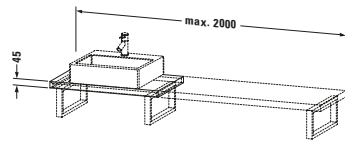

Konsole

Basis Angaben	
Langbezeichnung	Duravit L-Cube Konsole, Nussbaum dunkel Matt, Rechteckig, Anzahl Ausschnitte: 1 – LC100C02121
Artikel Nr.	LC100C02121

Spezifikationen	
Anzahl Ausschnitte	1
Compact	✓
Oberfläche	Dekor
Oberflächenbehandlung	Direktbeschichtet

Montage	
Montageart	Wandmontage
Einbauart	Vorwand

Farbe	
Farbwert	Nussbaum dunkel
Glanzgrad	Matt

Material	
Material	Hochverdichtete Dreischicht-Holzspanplatte

Waschplatz	
Position Becken	Links / Rechts / Mitte
Anzahl Waschplätze	1

Features	
Hahnlochbohrungen möglich	✓

Lieferumfang	
Technische Dokumentation	
Inkl. Montageanleitung	digital und gedruckt

Logistik	
Artikelgewicht	17 kg
Verkaufsverpackung	
Art Verkaufsverpackung	Karton
Menge / Verkaufsverpackung	1 Stk.
Ab Werk verpackt	✓
Breite Verkaufsverpackung inkl. Artikel	615 mm
Höhe Verkaufsverpackung inkl. Artikel	2080 mm
Tiefe Verkaufsverpackung inkl. Artikel	140 mm
Gewicht Verkaufsverpackung inkl. Artikel	21 kg
Anzahl Packstücke	1

Passende Produkte

Passende Artikel	
	Handtuchhalter # UV9959 Universal
	Handtuchhalter # UV9985 Universal
	Handtuchhalter # UV9986 Universal
	Korpusblende # LC5899 L-Cube

Notwendige Artikel	
	Konsolenträger # UV9926 Universal
	Konsolenträger # UV9917 Universal
	Konsolenträger # UV9902 Universal

Vermaßung	
Breite / Länge	800 mm
Min. Variable Breite / Länge	800 mm
Max. Variable Breite / Länge	2000 mm
Höhe	45 mm
Tiefe / Breite	480 mm