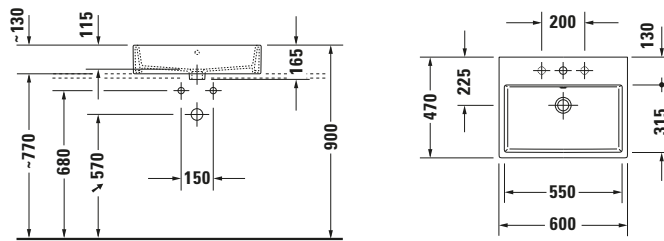

Vero Air # 2352600070

Design by Duravit

Aufsatzbecken

Basis Angaben

Langbezeichnung	Duravit Vero Air Aufsatzbecken 600 mm Weiß Hochglanz, Hahnlochbank, Anzahl Hahnlöcher pro Waschplatz: 0, Geschliffen – 2352600070
-----------------	---

Beschreibungstexte

Ausschreibungstext	Duravit Vero Air Aufsatzbecken Weiß Hochglanz 600 mm, Designer: Duravit, Sanitärkeramik, Aufsatz, Ohne Überlauf, Position Ablauf: Mitte, Geschliffen, Rückwand glasiert, Ablagefläche: Hahnlochbank, Anzahl Becken: 1, Beckenform: Rechteckig, Position Becken: Mitte, Position Hahnloch: Ohne, Weiß Hochglanz, Geeignet für Möbel, Hahnlochbank, CE-Kennzeichen-1: EN 14688, EAN Nr.: 4053424139487, Artikelgewicht: 17 kg, Beckenbreite: 550 mm, Beckentiefe: 315 mm, Abmessungen (Breite / Länge x Tiefe / Breite x Höhe): 600 x 470 x 165 mm, Artikel Nr.: 2352600070
--------------------	---