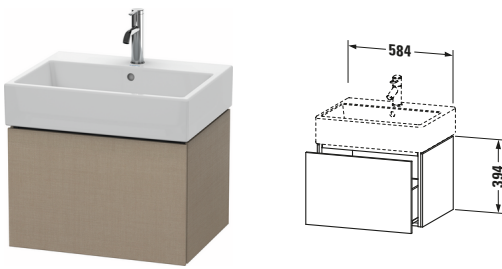

L-Cube # LC617507575

Design by Christian Werner

Waschtischunterbau wandhängend

Basis Angaben	
Langbezeichnung	Duravit L-Cube Waschtischunterbau wandhängend, Leinen Matt, Rechteckig, Anzahl Auszüge: 1, Tip-on Technik – LC617507575

Spezifikationen	
Anzahl Auszüge	1
Für Anzahl Waschtische	1
Montagegrad	Montiert
Waschplatz	
Position Becken	Mitte
Montage	
Montageart	Montage unter Waschtisch / Wandhängend / Wandmontage
Farbe	
Farbwert	Leinen
Glanzgrad	Matt
Front	
Farbwert Front	Leinen
Glanzgrad Front	Matt
Korpus	
Glanzgrad Korpus	Matt
Material Korpus	Hochverdichtete Dreischicht-Holzspanplatte
Oberfläche Korpus	Dekor
Griff	
Ausführung Griff	Grifflos

Vermaßung	
Breite / Länge	584 mm
Höhe	394 mm
Tiefe / Breite	459 mm
Min. Wandabstand	0 mm

Passende Produkte	
Passende Artikel	
	Einrichtungssystem Set # UV0519 Universal
	Waschtisch # 235060 Vero Air
	Raumsparsiphon # 005076 Universal
Notwendige Artikel	
	Raumsparsiphon # 005076 Universal
	Waschtisch # 235060 Vero Air