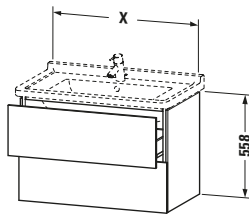

**Waschtischunterbau wandhängend**

Basis Angaben	
Langbezeichnung	Duravit L-Cube Waschtischunterbau wandhängend, Betongrau Matt, Rechteckig, Anzahl Schubkästen: 2, Tip-on Technik – LC626400707

Lieferumfang	
<b>Montage</b>	
Inkl. Befestigungsmaterial	✓
<b>Technische Dokumentation</b>	
Inkl. Montageanleitung	digital und gedruckt

Spezifikationen	
Anzahl Schubkästen	2
Für Anzahl Waschtische	1
Montagegrad	Montiert
<b>Waschplatz</b>	
Position Becken	Mitte
<b>Montage</b>	
Montageart	Montage unter Waschtisch / Wandhängend / Wandmontage
<b>Farbe</b>	
Farbwert	Betongrau
Glanzgrad	Matt
<b>Front</b>	
Farbwert Front	Betongrau
Glanzgrad Front	Matt
<b>Korpus</b>	
Glanzgrad Korpus	Matt
Material Korpus	Hochverdichtete Dreischicht-Holzspanplatte
Oberfläche Korpus	Dekor
<b>Griff</b>	
Ausführung Griff	Grifflos

Logistik	
Artikelgewicht	30,7 kg
<b>Verkaufsverpackung</b>	
Art Verkaufsverpackung	Karton
Menge / Verkaufsverpackung	1 Stk.
Ab Werk verpackt	✓
Breite Verkaufsverpackung inkl. Artikel	615 mm
Höhe Verkaufsverpackung inkl. Artikel	860 mm
Tiefe Verkaufsverpackung inkl. Artikel	550 mm
Gewicht Verkaufsverpackung inkl. Artikel	35 kg
Anzahl Packstücke	1

Vermaßung	
Breite / Länge	670 mm
Höhe	558 mm
Tiefe / Breite	469 mm
Min. Wandabstand	0 mm

Weitere Informationen finden Sie hier

<https://pro.duravit.de/p/LC626400707>