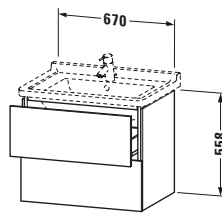

**Waschtischunterbau wandhängend**

Basis Angaben	
Langbezeichnung	Duravit L-Cube Waschtischunterbau wandhängend, Betongrau Matt, Rechteckig, Anzahl Schubkästen: 2, Tip-on Technik – LC626400707

Lieferumfang	
<b>Montage</b>	
Inkl. Befestigungsmaterial	✓
<b>Technische Dokumentation</b>	
Inkl. Montageanleitung	digital und gedruckt

Spezifikationen	
Anzahl Schubkästen	2
Für Anzahl Waschtische	1
Montagegrad	Montiert
<b>Waschplatz</b>	
Position Becken	Mitte
<b>Montage</b>	
Montageart	Montage unter Waschtisch / Wandhängend / Wandmontage
<b>Farbe</b>	
Farbwert	Betongrau
Glanzgrad	Matt
<b>Front</b>	
Farbwert Front	Betongrau
Glanzgrad Front	Matt
<b>Korpus</b>	
Glanzgrad Korpus	Matt
Material Korpus	Hochverdichtete Dreischicht-Holzspanplatte
Oberfläche Korpus	Dekor
<b>Griff</b>	
Ausführung Griff	Grifflos

Logistik	
Artikelgewicht	30,7 kg
<b>Verkaufsverpackung</b>	
Art Verkaufsverpackung	Karton
Menge / Verkaufsverpackung	1 Stk.
Ab Werk verpackt	✓
Breite Verkaufsverpackung inkl. Artikel	615 mm
Höhe Verkaufsverpackung inkl. Artikel	860 mm
Tiefe Verkaufsverpackung inkl. Artikel	550 mm
Gewicht Verkaufsverpackung inkl. Artikel	35 kg
Anzahl Packstücke	1

Vermaßung	
Breite / Länge	670 mm
Höhe	558 mm
Tiefe / Breite	469 mm
Min. Wandabstand	0 mm

Weitere Informationen finden Sie hier

<https://pro.duravit.de/p/LC626400707>