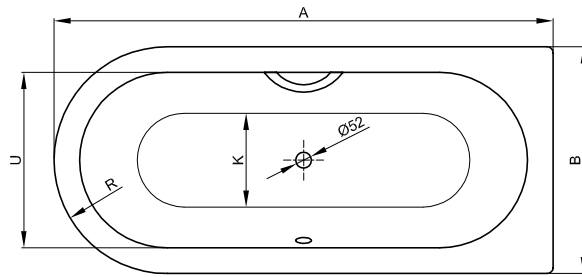

## Information

Für die fachgerechte Montage empfehlen wir den Einsatz des Original-Wannenfuß B23-1500.

## Abmessung

Bestell-Nr.	Maße in mm	A	B	D	F	G	H	I	K	R	T	U	Nutzinhalt*
8330	1650 × 750 × 420	1650	750	1440	500	650	500	1170	455	375	425	540	92 Liter
8340	1750 × 800 × 420	1750	800	1540	510	730	510	1270	505	400	480	590	122 Liter
8350	1850 × 850 × 420	1850	850	1640	550	750	550	1370	555	425	485	640	155 Liter

\*Nutzinhalt: Wasserinhalt abzüglich 70 Liter Verdrängung.