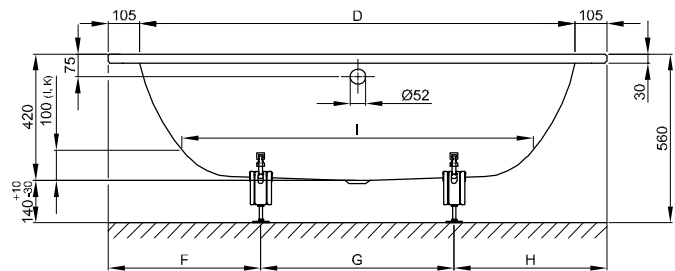

## Information

Für die fachgerechte Montage empfehlen wir den Einsatz des Original-Wannenfuß B23-1500.

## Abmessung

Bestell-Nr.	Maße in mm	A	B	D	F	G	H	I	K	R	T	U	Nutzinhalt*
8330	1650 × 750 × 420	1650	750	1440	500	650	500	1170	455	375	425	540	92 Liter
8340	1750 × 800 × 420	1750	800	1540	510	730	510	1270	505	400	480	590	122 Liter
8350	1850 × 850 × 420	1850	850	1640	550	750	550	1370	555	425	485	640	155 Liter

\*Nutzinhalt: Wasserinhalt abzüglich 70 Liter Verdrängung.