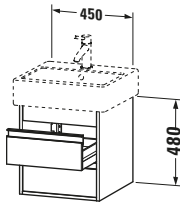

Waschtischunterbau wandhängend

Basis Angaben	
Langbezeichnung	Duravit Ketho Waschtischunterbau wandhängend, Eiche Schwarz Matt, Rechteckig, Anzahl Schubkästen: 2 – KT663501616

Spezifikationen	
Anzahl Schubkästen	2
Für Anzahl Waschtische	1
Montagegrad	Montiert
Waschplatz	
Position Becken	Mitte
Montage	
Montageart	Montage unter Waschtisch / Wandhängend / Wandmontage
Farbe	
Farbwert	Eiche Schwarz
Glanzgrad	Matt
Front	
Farbwert Front	Eiche Schwarz
Glanzgrad Front	Matt
Korpus	
Glanzgrad Korpus	Matt
Material Korpus	Hochverdichtete Dreischicht-Holzspanplatte
Oberfläche Korpus	Dekor
Griff	
Ausführung Griff	Griffleiste
Anzahl Griffe	2
Farbwert Griff	Silber

Features	
Inneneinteilung	Optional
Selbsteinzug mit Dämpfung	✓
Siphonausschnitt	✓
Schürze	✓

Lieferumfang	
Montage	
Inkl. Befestigungsmaterial	✓
Technische Dokumentation	
Inkl. Montageanleitung	digital und gedruckt

Logistik	
Artikelgewicht	17 kg
Verkaufsverpackung	
Art Verkaufsverpackung	Karton
Menge / Verkaufsverpackung	1 Stk.
Ab Werk verpackt	✓
Breite Verkaufsverpackung inkl. Artikel	450 mm
Höhe Verkaufsverpackung inkl. Artikel	440 mm
Tiefe Verkaufsverpackung inkl. Artikel	480 mm
Gewicht Verkaufsverpackung inkl. Artikel	17 kg
Anzahl Packstücke	1

Vermaßung	
Breite / Länge	450 mm
Höhe	480 mm
Tiefe / Breite	440 mm
Min. Wandabstand	0 mm

Passende Produkte	
Passende Artikel	
	Inneneinteilung # UV9845 Universal
	Waschtisch # 045450 Vero
Notwendige Artikel	
	Waschtisch # 045450 Vero

Weitere Informationen finden Sie hier

<https://pro.duravit.de/p/KT663501616>