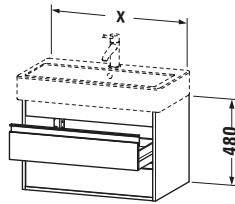

**Waschtischunterbau wandhängend**

Basis Angaben	
Langbezeichnung	Duravit Ketho Waschtischunterbau wandhängend, Eiche Schwarz Matt, Rechteckig, Anzahl Schubkästen: 2 – KT663501616

Spezifikationen	
Anzahl Schubkästen	2
Für Anzahl Waschtische	1
Montagegrad	Montiert
Waschplatz	
Position Becken	Mitte
Montage	
Montageart	Montage unter Waschtisch / Wandhängend / Wandmontage
Farbe	
Farbwert	Eiche Schwarz
Glanzgrad	Matt
Front	
Farbwert Front	Eiche Schwarz
Glanzgrad Front	Matt
Korpus	
Glanzgrad Korpus	Matt
Material Korpus	Hochverdichtete Dreischicht-Holzspanplatte
Oberfläche Korpus	Dekor
Griff	
Ausführung Griff	Griffleiste
Anzahl Griffe	2
Farbwert Griff	Silber

Features	
Inneneinteilung	Optional
Selbsteinzug mit Dämpfung	✓
Siphonausschnitt	✓
Schürze	✓

Lieferumfang	
Montage	
Inkl. Befestigungsmaterial	✓
Technische Dokumentation	
Inkl. Montageanleitung	digital und gedruckt

Logistik	
Artikelgewicht	17 kg
Verkaufsverpackung	
Art Verkaufsverpackung	Karton
Menge / Verkaufsverpackung	1 Stk.
Ab Werk verpackt	✓
Breite Verkaufsverpackung inkl. Artikel	450 mm
Höhe Verkaufsverpackung inkl. Artikel	440 mm
Tiefe Verkaufsverpackung inkl. Artikel	480 mm
Gewicht Verkaufsverpackung inkl. Artikel	17 kg
Anzahl Packstücke	1

Vermaßung	
Breite / Länge	450 mm
Höhe	480 mm
Tiefe / Breite	440 mm
Min. Wandabstand	0 mm

Passende Produkte	
Passende Artikel	
	Inneneinteilung # UV9845 Universal
	Waschtisch # 045450 Vero
Notwendige Artikel	
	Waschtisch # 045450 Vero