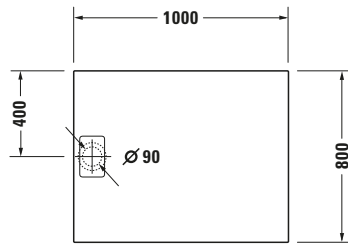

Duschwanne

Basis Angaben	
Langbezeichnung	Duravit Stonetto Duschwanne 1000x800 mm Weiß Matt, Bodenbündig, Halbeinbau, Aufgesetzt, Material: Mineralguss, DuroCast UltraResist, Rechteckig – 720147380000000

Spezifikationen	
Form	Rechteckig
Rutschfestigkeitsklasse	B
Farbe	
Farbwert	Weiß
Glanzgrad	Matt
Material	
Material	Mineralguss
Materialart	DuroCast UltraResist
Montage	
Einbauart	Bodenbündig / Halbeinbau / Aufgesetzt
Ablauf	
Position Ablauf	Seitlich

Lieferumfang	
Inkl. Ablaufabdeckung	✓
Inkl. Schmutzradierer	✓

Technische Dokumentation	
Inkl. Montageanleitung	digital und gedruckt
Inkl. Pflegeanleitung	digital und gedruckt

Vermaßung	
Breite / Länge	1000 mm
Tiefe / Breite	800 mm
Min. Höhe mit Füßen	130 mm
Max. Höhe mit Füßen	150 mm
Höhe mit Wannenträger	120 mm
Durchmesser Ablaufloch	90 mm

Beschreibungstexte	
Ausschreibungstext	Duravit Stonetto Duschwanne Weiß Matt, Designer: EOOS, Form: Rechteckig, Mineralguss, DuroCast UltraResist, Einbauart: Bodenbündig, Halbeinbau, Aufgesetzt, Position Ablauf: Seitlich, Rutschfestigkeitsklasse: B, CE-Kennzeichen-1: EN 14527, EAN Nr.: 4021534986598, Artikelgewicht: 26 kg, Abmessungen (Breite / Länge x Tiefe / Breite x Höhe): 1000 x 800 x 50 mm, Artikel Nr.: 720147380000000, Passende Artikel: Duschwannenträger, Schalungshilfe, Fußgestell, Schallschutz-Set, Abdicht-Set, Duschwannenablauf, Wandprofil, Duschwannenfuß; Artikel Nr.: 7924070000000000, 7928050000000000, 7911020000000000, 7913720000000000, 7928030000000000, 7902690000001000, 7902630000001000, 7912430000000000, 7901260000000000, 7901730000000000; Modell Nr.: 792407, 792805, 791102, 791372, 792803, 790269, 790263, 791243, 790126, 790173