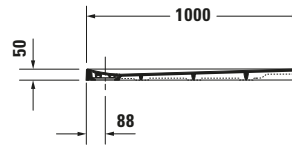

Duschwanne

Basis Angaben	
Langbezeichnung	Duravit Stonetto Duschwanne 1000x800 mm Weiß Matt, Bodenbündig, Halbeinbau, Aufgesetzt, Material: Mineralguss, DuroCast UltraResist, Rechteckig – 720147380000000

Spezifikationen	
Form	Rechteckig
Rutschfestigkeitsklasse	B
Farbe	
Farbwert	Weiß
Glanzgrad	Matt
Material	
Material	Mineralguss
Materialart	DuroCast UltraResist
Montage	
Einbauart	Bodenbündig / Halbeinbau / Aufgesetzt
Ablauf	
Position Ablauf	Seitlich

Lieferumfang	
Inkl. Ablaufabdeckung	✓
Inkl. Schmutzradierer	✓

Technische Dokumentation	
Inkl. Montageanleitung	digital und gedruckt
Inkl. Pflegeanleitung	digital und gedruckt

Vermaßung	
Breite / Länge	1000 mm
Tiefe / Breite	800 mm
Min. Höhe mit Füßen	130 mm
Max. Höhe mit Füßen	150 mm
Höhe mit Wannenträger	120 mm
Durchmesser Ablaufloch	90 mm

Beschreibungstexte	
Ausschreibungstext	Duravit Stonetto Duschwanne Weiß Matt, Designer: EOOS, Form: Rechteckig, Mineralguss, DuroCast UltraResist, Einbauart: Bodenbündig, Halbeinbau, Aufgesetzt, Position Ablauf: Seitlich, Rutschfestigkeitsklasse: B, CE-Kennzeichen-1: EN 14527, EAN Nr.: 4021534986598, Artikelgewicht: 26 kg, Abmessungen (Breite / Länge x Tiefe / Breite x Höhe): 1000 x 800 x 50 mm, Artikel Nr.: 720147380000000, Passende Artikel: Duschwannenträger, Schalungshilfe, Fußgestell, Schallschutz-Set, Abdicht-Set, Duschwannenablauf, Wandprofil, Duschwannenfuß; Artikel Nr.: 7924070000000000, 7928050000000000, 7911020000000000, 7913720000000000, 7928030000000000, 7902690000001000, 7902630000001000, 7912430000000000, 7901260000000000, 7901730000000000; Modell Nr.: 792407, 792805, 791102, 791372, 792803, 790269, 790263, 791243, 790126, 790173