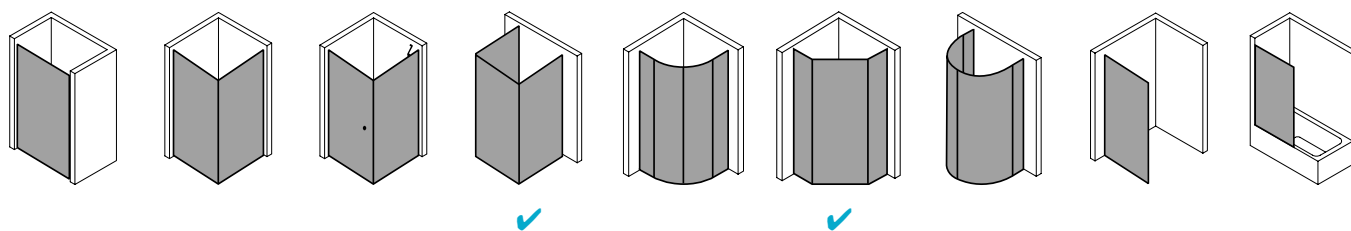

Technische Daten

Höhe	2000 mm
Breite	900 mm
Tiefe	31 mm
Oberfläche	Silber Hochglanz
Glas	ESG Klar
Beschichtung	CLEAN
Wanneneinbaumaß	880-910 mm
Glasaußenkante	855-885 mm
Anschlag	links und rechts
Türart	

Einbausituation