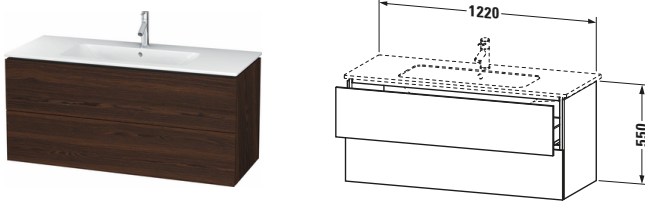

Waschtischunterbau wandhängend

Basis Angaben	
Langbezeichnung	Duravit L-Cube Waschtischunterbau wandhängend, Nussbaum gebürstet Matt, Rechteckig, Anzahl Schubkästen: 2, Tip-on Technik – LC624306969

Lieferumfang	
Montage	
Inkl. Befestigungsmaterial	✓
Technische Dokumentation	
Inkl. Montageanleitung	digital und gedruckt

Spezifikationen	
Anzahl Schubkästen	2
Für Anzahl Waschtische	1
Montagegrad	Montiert
Waschplatz	
Position Becken	Mitte
Montage	
Montageart	Montage unter Waschtisch / Wandhängend / Wandmontage
Farbe	
Farbwert	Nussbaum gebürstet
Glanzgrad	Matt
Front	
Farbwert Front	Nussbaum gebürstet
Glanzgrad Front	Matt
Korpus	
Glanzgrad Korpus	Matt
Material Korpus	Hochverdichtete Dreischicht-Holzspanplatte
Oberfläche Korpus	Echtholz furnier
Griff	
Ausführung Griff	Grifflos

Vermaßung	
Breite / Länge	1220 mm
Höhe	550 mm
Tiefe / Breite	481 mm
Min. Wandabstand	0 mm

Weitere Informationen finden Sie hier

<https://pro.duravit.de/p/LC624306969>