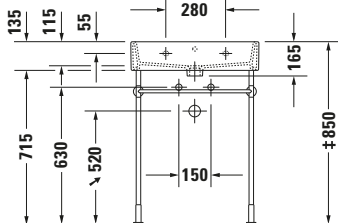

**Waschtisch**

**Basis Angaben**

Langbezeichnung	Duravit Vero Air Waschtisch 600 mm Weiß Hochglanz, Hahnlochbank, Anzahl Hahnlöcher pro Waschplatz: 1, Über- lauf – 2350600000
-----------------	---

**Spezifikationen**
**Farbe**

**Material**

Material	Keramik
----------	---------

**Features**
**Waschplatz**

Hahnlochbank	✓
--------------	---

**Waschtisch**

Von unten glasiert	✓
--------------------	---

**Logistik**

Artikelgewicht	18,7 kg
----------------	---------

**Beschreibungstexte**

Ausschreibungstext	Duravit Vero Air Waschtisch Weiß Hochglanz 600 mm, Designer: Duravit, Sa- nitärkeramik, Wand- hängend, Überlauf, Position Ablauf: Mitte, Von unten glasiert, Ablagefläche: Hahn- lochbank, Anzahl Beck- en: 1, Beckenform: Rechteckig, Position Becken: Mitte, Positi- on Hahnloch: Mitte, Weiß Hochglanz, Ge- eignet für Möbel, Hahnlochbank, CE- Kennzeichen-1: EN 14688, EAN Nr.: 4053424091914, Arti- kelgewicht: 18,7 kg, Beckenbreite: 550 mm, Beckentiefe: 315 mm, Abmessungen (Breite / Länge x Tie- fe / Breite x Höhe): 600 x 470 x 165 mm, Artikel Nr.: 2350600000
--------------------	---