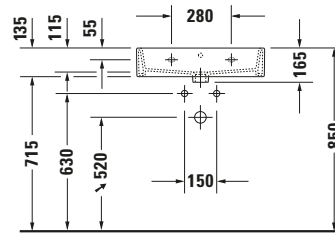

**Waschtisch**

**Basis Angaben**

Langbezeichnung	Duravit Vero Air Waschtisch 600 mm Weiß Hochglanz, Hahnlochbank, Anzahl Hahnlöcher pro Waschplatz: 1, Über- lauf – 2350600000
-----------------	---

**Spezifikationen**
**Farbe**

**Material**

Material	Keramik
----------	---------

**Features**
**Waschplatz**

Hahnlochbank	✓
--------------	---

**Waschtisch**

Von unten glasiert	✓
--------------------	---

**Logistik**

Artikelgewicht	18,7 kg
----------------	---------

**Beschreibungstexte**

Ausschreibungstext	Duravit Vero Air Waschtisch Weiß Hochglanz 600 mm, Designer: Duravit, Sa- nitärkeramik, Wand- hängend, Überlauf, Position Ablauf: Mitte, Von unten glasiert, Ablagefläche: Hahn- lochbank, Anzahl Beck- en: 1, Beckenform: Rechteckig, Position Becken: Mitte, Positi- on Hahnloch: Mitte, Weiß Hochglanz, Ge- eignet für Möbel, Hahnlochbank, CE- Kennzeichen-1: EN 14688, EAN Nr.: 4053424091914, Arti- kelgewicht: 18,7 kg, Beckenbreite: 550 mm, Beckentiefe: 315 mm, Abmessungen (Breite / Länge x Tie- fe / Breite x Höhe): 600 x 470 x 165 mm, Artikel Nr.: 2350600000
--------------------	---