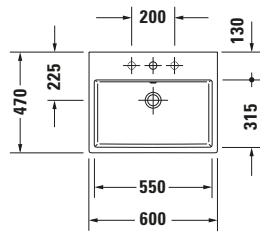

**Waschtisch**

**Basis Angaben**

Langbezeichnung	Duravit Vero Air Waschtisch 600 mm Weiß Hochglanz, Hahnlochbank, Anzahl Hahnlöcher pro Waschplatz: 1, Über- lauf – 2350600000
-----------------	---

**Spezifikationen**
**Farbe**

**Material**

Material	Keramik
----------	---------

**Features**
**Waschplatz**

Hahnlochbank	✓
--------------	---

**Waschtisch**

Von unten glasiert	✓
--------------------	---

**Logistik**

Artikelgewicht	18,7 kg
----------------	---------

**Beschreibungstexte**

Ausschreibungstext	Duravit Vero Air Waschtisch Weiß Hochglanz 600 mm, Designer: Duravit, Sa- nitärkeramik, Wand- hängend, Überlauf, Position Ablauf: Mitte, Von unten glasiert, Ablagefläche: Hahn- lochbank, Anzahl Beck- en: 1, Beckenform: Rechteckig, Position Becken: Mitte, Positi- on Hahnloch: Mitte, Weiß Hochglanz, Ge- eignet für Möbel, Hahnlochbank, CE- Kennzeichen-1: EN 14688, EAN Nr.: 4053424091914, Arti- kelgewicht: 18,7 kg, Beckenbreite: 550 mm, Beckentiefe: 315 mm, Abmessungen (Breite / Länge x Tie- fe / Breite x Höhe): 600 x 470 x 165 mm, Artikel Nr.: 2350600000
--------------------	---