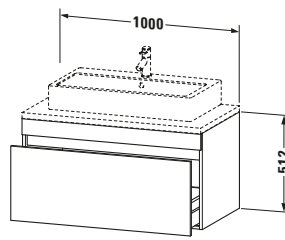

Konsolenwaschtischunterbau wandhängend

Basis Angaben	
Langbezeichnung	Duravit DuraStyle Konsolenwaschtischunterbau wandhängend, Graphit Matt, Rechteckig, Anzahl Auszüge: 1 – DS531404918

Spezifikationen	
Anzahl Auszüge	1
Für Anzahl Waschtische	1
Montagegrad	Montiert

Waschplatz	
Position Becken	Mitte

Montage	
Montageart	Konsolenmontage / Wandhängend / Wandmontage

Farbe	
Farbwert	Graphit
Glanzgrad	Matt

Front	
Farbwert Front	Graphit
Glanzgrad Front	Matt

Korpus	
Glanzgrad Korpus	Matt
Material Korpus	Hochverdichtete Dreischicht-Holzspanplatte
Oberfläche Korpus	Dekor

Griff	
Ausführung Griff	Grifflos

Features	
Inneneinteilung	Optional
Selbsteinzug mit Dämpfung	✓

Lieferumfang	
Montage	
Inkl. Befestigungsmaterial	✓
Technische Dokumentation	
Inkl. Montageanleitung	digital und gedruckt

Logistik	
Artikelgewicht	28 kg
Verkaufsverpackung	
Art Verkaufsverpackung	Karton
Menge / Verkaufsverpackung	1 Stk.
Ab Werk verpackt	✓
Breite Verkaufsverpackung inkl. Artikel	670 mm
Höhe Verkaufsverpackung inkl. Artikel	1070 mm
Tiefe Verkaufsverpackung inkl. Artikel	630 mm
Gewicht Verkaufsverpackung inkl. Artikel	35 kg
Anzahl Packstücke	1

Vermaßung	
Breite / Länge	1000 mm
Höhe	512 mm
Tiefe / Breite	548 mm
Min. Wandabstand	20 mm

Passende Produkte	
Passende Artikel	
	Raumsparsiphon # 005076 Universal
	Inneneinteilung # UV9846 Universal

Notwendige Artikel	
	Konsole # DS103C DuraStyle
	Konsole # DS107C DuraStyle
	Konsole # DS102C DuraStyle
	Konsole # DS106C DuraStyle

Weitere Informationen finden Sie hier

<https://pro.duravit.de/p/DS531404918>