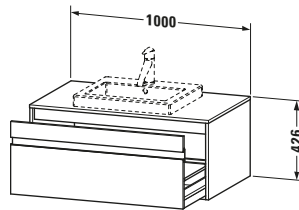

Konsolenwaschtischunterbau wandhängend

Basis Angaben	
Langbezeichnung	Duravit Ketho Konsolenwaschtischunterbau wandhängend, Nussbaum dunkel Matt, Rechteckig, Anzahl Ausschnitte: 1, Anzahl Auszüge: 1 – KT679502121

Spezifikationen	
Anzahl Ausschnitte	1
Anzahl Auszüge	1
Für Anzahl Waschtische	1
Montagegrad	Montiert

Waschplatz	
Position Becken	Mitte

Montage	
Montageart	Wandhängend / Wandmontage

Farbe	
Farbwert	Nussbaum dunkel
Glanzgrad	Matt

Front	
Farbwert Front	Nussbaum dunkel
Glanzgrad Front	Matt

Korpus	
Glanzgrad Korpus	Matt
Material Korpus	Hochverdichtete Dreischicht-Holzspanplatte
Oberfläche Korpus	Dekor

Konsole	
Farbwert Konsole	Nussbaum dunkel
Glanzgrad Konsole	Matt
Material Konsole	Hochverdichtete Dreischicht-Holzspanplatte
Oberfläche Konsole	Dekor

Griff	
Ausführung Griff	Griffleiste
Anzahl Griffe	1
Farbwert Griff	Silber

Features	
Selbsteinzug mit Dämpfung	✓
Hahnlochbohrungen möglich	✓

Lieferumfang	
Inkl. Konsolenplatte	✓

Montage	
Inkl. Befestigungsmaterial	✓

Technische Dokumentation	
Inkl. Montageanleitung	digital und gedruckt

Logistik	
Artikelgewicht	35,5 kg

Verkaufsverpackung	
Art Verkaufsverpackung	Karton
Menge / Verkaufsverpackung	1 Stk.
Ab Werk verpackt	✓
Breite Verkaufsverpackung inkl. Artikel	610 mm
Höhe Verkaufsverpackung inkl. Artikel	1070 mm
Tiefe Verkaufsverpackung inkl. Artikel	545 mm
Gewicht Verkaufsverpackung inkl. Artikel	40 kg
Anzahl Packstücke	1

Vermaßung	
Breite / Länge	1000 mm
Höhe	426 mm
Tiefe / Breite	550 mm
Min. Wandabstand	0 mm

Passende Produkte

Passende Artikel	
	Raumsparsiphon # 005076 Universal

Notwendige Artikel	
	Raumsparsiphon # 005076 Universal