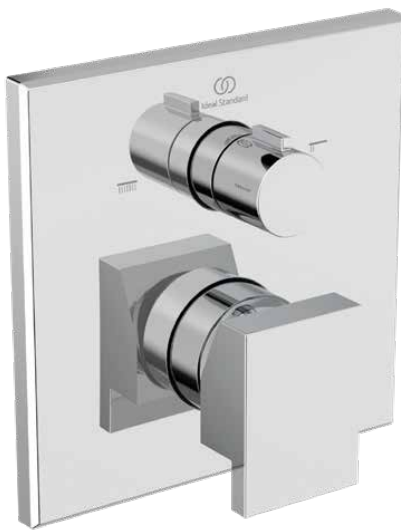

## A8731AA

EXTRA | Badearmatur UP Bausatz 2 Kit 2 157x69x157 mm in chrom, Kit 1 required (A1000NU), 20 l/min (3 bar) | SmartShine Oberfläche

### Allgemeine Informationen

Produktkategorie:	Badearmaturen
Produktart:	Badearmatur UP Bausatz 2 Kit 2
Marke:	Ideal Standard
Kollektion:	EXTRA
Designer:	Palomba Serafini Associati
Colour:	AA - Chrom
Oberflächenbeschaffenheit:	glänzend
Höhe (mm):	157
Breite (mm):	157
Ausladung (mm):	47 - 69
Befestigungsart:	Kit 1 benötigt
Empfohlenes Unterputz-Kit:	A1000NU
Nettogewicht (kg):	1.50
EAN Code:	4015413372411

### Produktspezifikationen

Anzahl der Rosette(n):	1
Anzahl der Griffe:	1
Anzahl der Ausläufe:	2
Farbcode:	AA
Farbbeschreibung:	chrom
Cool Body Technologie:	Nein
Einstellbar Spülzeit:	Nein
Griffposition:	Vorderseite
Material:	Metall
Material der Rosette(n):	Metall
Material des Griffs:	Metall
Materialspezifikation:	Messing
Maximaler Durchfluss bei 3 bar (l/min):	20
Maximaler Durchfluss bei 3 bar (l/min) für alle Auslässe:	20
Durchfluss bei 3 bar (l) - Auslauf:	20
Betriebs-Höchstdruck (bar):	10