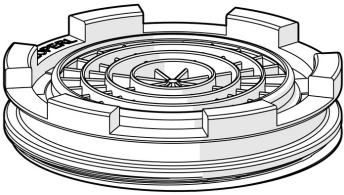

EAN: 4015474271821  
[static.hansa.com/59913997](https://static.hansa.com/59913997)

- Ersatzteile
  - Wasserhahnwartung
  - CASCADE® Strahlregler
  - Außengewinde
- 

## Technische Daten

---

### Technische Eigenschaften

Anschlussgröße

**M18x1**