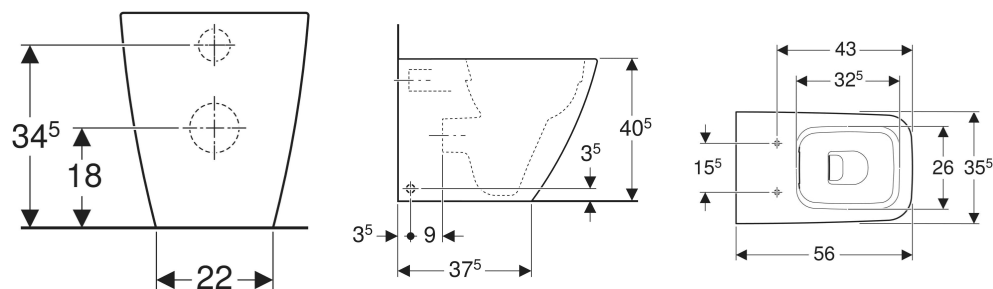

# Geberit iCon Stand-WC eckig, Tiefspüler, wandbündig, geschlossenes Keramikdesign, Rimfree

## EIGENSCHAFTEN

- Bodenstehend
- Wandbündig
- Tiefspül-WC
- Spülrandlose WC-Keramik mit Rimfree-Spültechnik
- Typ 1, Vollmenge 6 / 5 / 4 l, nach EN 997

- Abgang horizontal oder vertikal
- Spült mit 4 l
- Geschlossenes Keramikdesign
- Verdeckte Befestigung

## ZUBEHÖR

- Geberit Anschlussset für Stand-WC
- Geberit Set P-Anschlussbogen für Stand-WC
- Geberit Anschlussset für Stand-WC
- Geberit Anschlussbogen 90°

Art.-Nr.	Farbe / Oberfläche	B cm	H cm	T cm	Abgang	VE1 St.	VE2 St.
211910600	weiß / KeraTect	35.5	40.5	56	horizontal oder vertikal	1	8