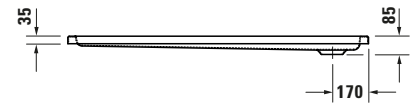

Duschwanne

Basis Angaben	
Langbezeichnung	Duravit D-Code Duschwanne 1400x900 mm Weiß, Material: Sanitäracryl – 720260000000000

Spezifikationen	
Farbe	
Farbwert	Weiß
Glanzgrad	Glänzend
Material	
Material	Sanitäracryl

Vermaßung	
Breite / Länge	1400 mm
Tiefe / Breite	900 mm

Logistik	
Artikelgewicht	25,5 kg

Passende Produkte	
Passende Artikel	
	Wannenanker # 790103000000000 Universal
	Schallschutz-Set # 791369000000000 Universal
	Duschwannenablauf # 791260000001000 D-Code
	Wandprofil # 790126000000000 Universal
	Fußgestell # 790100000000000 Universal

Beschreibungstexte	
Ausschreibungstext	Duravit D-Code Duschwanne Weiß, Designer: sieger de- sign, Sanitäracryl, CE- Kennzeichen-1: EN 14527, EAN Nr.: 4063382159182, Arti- kelgewicht: 25,5 kg, Abmessungen (Brei- te / Länge x Tiefe / Breite x Höhe): 1400 x 900 x 85 mm, Artikel Nr.: 720260000000000, Passende Artikel: Wannenanker, Schall- schutz-Set, Dusch- wannenablauf, Wand- profil, Fußgestell; Arti- kel Nr.: 790103000000000, 791369000000000, 791260000001000, 790126000000000, 790100000000000; Modell Nr.: 790103, 791369, 791260, 790126, 790100