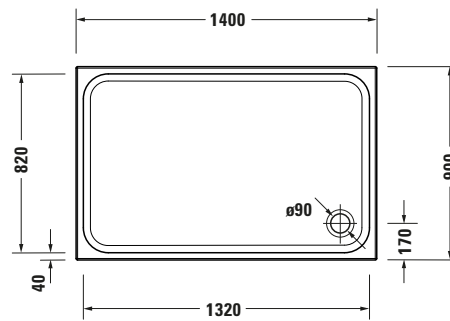

Duschwanne

Basis Angaben	
Langbezeichnung	Duravit D-Code Duschwanne 1400x900 mm Weiß, Material: Sanitäracryl – 720260000000000

Spezifikationen	
Farbe	
Farbwert	Weiß
Glanzgrad	Glänzend
Material	
Material	Sanitäracryl

Vermaßung	
Breite / Länge	1400 mm
Tiefe / Breite	900 mm

Logistik	
Artikelgewicht	25,5 kg

Passende Produkte	
Passende Artikel	
	Wannenanker # 790103000000000 Universal
	Schallschutz-Set # 791369000000000 Universal
	Duschwannenablauf # 791260000001000 D-Code
	Wandprofil # 790126000000000 Universal
	Fußgestell # 790100000000000 Universal

Beschreibungstexte	
Ausschreibungstext	Duravit D-Code Duschwanne Weiß, Designer: sieger de- sign, Sanitäracryl, CE- Kennzeichen-1: EN 14527, EAN Nr.: 4063382159182, Arti- kelgewicht: 25,5 kg, Abmessungen (Brei- te / Länge x Tiefe / Breite x Höhe): 1400 x 900 x 85 mm, Artikel Nr.: 720260000000000, Passende Artikel: Wannenanker, Schall- schutz-Set, Dusch- wannenablauf, Wand- profil, Fußgestell; Arti- kel Nr.: 790103000000000, 791369000000000, 791260000001000, 790126000000000, 790100000000000; Modell Nr.: 790103, 791369, 791260, 790126, 790100