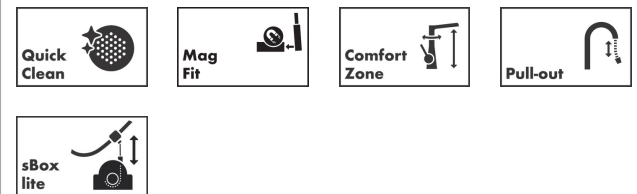

Zesis M33

Einhebel-Küchenmischer 160, Ausziehbrause, 2jet, sBox lite

Oberfläche: **Edelstahl finish** Artikelnummer: **74804800**

Beschreibung

Merkmale

- ComfortZone 160
- Schwenkbereich 150°
- Laminarstrahl, Brausestrahl
- Brausestrahl arretierbar, Strahlumstellung durch Tastendruck und Strahlrückstellung automatisch durch Schliessen der Armatur
- MagFit magnetische Brausehalterung
- Quick-Connect Schlauch
- Maximale Durchflussmenge bei 3 bar: 8,2 l/min
- Keramikmischsystem
- G 3/8-Anschlusschläuche
- Temperaturbegrenzung einstellbar
- Rückflussverhinderer integriert
- sBox lite für eine leichtgängige, flexible und sichere Schlauchführung im Unterschrank
- Auszugslänge bis zu 50 cm
- Geräuschgruppe: I
- Durchflussklasse: O
- SVGW 2203-7100
- PA-IX 17554/IO

Artikeldetails

ST-Nr.	6416 284.490
TEAM-Nr.	757460.531
Preis exkl. MwSt.	387.00 CHF

Technologie