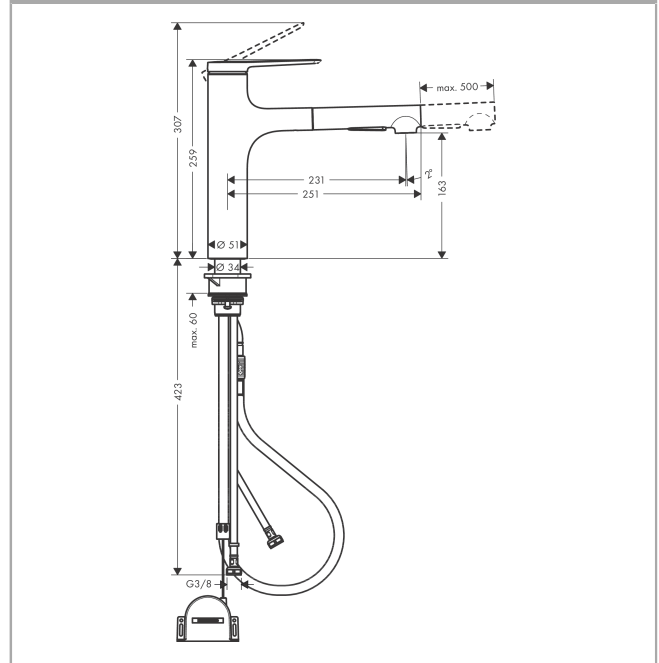

### Designpreise

### Produktabbildung

### Maßzeichnung

**Zesis M33**

**Einhebel-Küchenmischer 160, Ausziehbrause, 2jet, sBox lite**

Oberfläche: **Edelstahl finish** Artikelnummer: **74804800**

**Durchflussdiagramm**