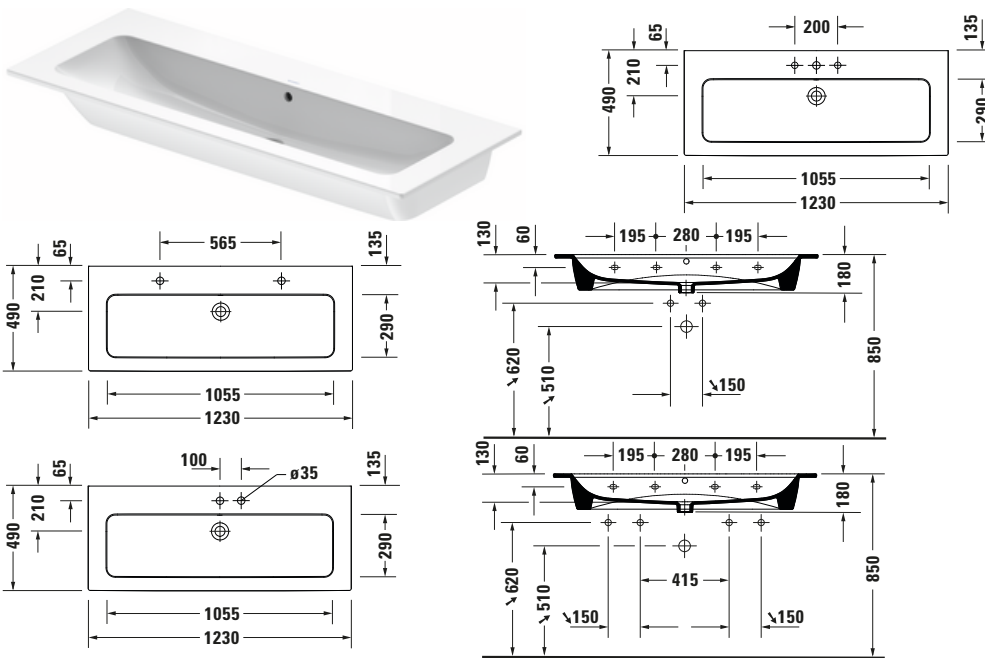

**Waschtisch**

**Basis Angaben**

Langbezeichnung	Duravit ME by Starck Waschtisch 1230 mm Weiß Hochglanz, Hahnlochbank, Anzahl Hahnlöcher pro Waschplatz: 0, Über- lauf - 23611200601
-----------------	---

**Features**

<b>Oberflächenveredelung</b>	
WonderGliss	✓
<b>Waschplatz</b>	
Hahnlochbank	✓

**Logistik**

Artikelgewicht	31,7 kg
----------------	---------

**Passende Produkte**

<b>Passende Artikel</b>	
	Raumsparisophon <b># 0050760000</b> Universal
	Halbsäule <b># 085840</b> ME by Starck
	Standsäule <b># 085839</b> ME by Starck
	Push-open Ventil <b># 005052</b> Universal

**Beschreibungstexte**

Ausschreibungstext	Duravit ME by Starck Waschtisch Weiß Hochglanz 1230 mm, Designer: Philippe Starck, Sanitärkera- mik, Wandhängend, Überlauf, Position Ab- lauf: Mitte, Ablageflä- che: Hahnlochbank, Anzahl Becken: 1, Be- ckenform: Rechteckig, Position Becken: Mit- te, Position Hahnloch: Ohne, Weiß Hoch- glanz, Geeignet für Möbel, Geeignet für Halbsäule, Geeignet für Standsäule, Hahn- lochbank, CE-Kenn- zeichen-1: EN 14688, EAN Nr.: 4053424897110, Arti- kelgewicht: 31,7 kg, Beckenbreite: 1055 mm, Beckentiefe: 290 mm, Abmessungen (Breite / Länge x Tie- fe / Breite x Höhe): 1230 x 490 x 180 mm, WonderGliss, Artikel Nr.: 23611200601
--------------------	---