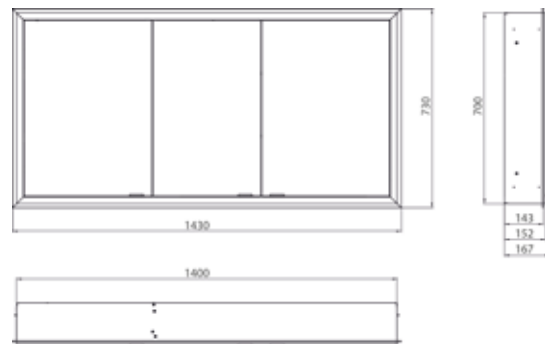

## PRODUKTINFORMATION

Lichtspiegelschrank prime, 1.400 mm, 3 Türen, Unterputzmodell, IP20 schwarz/spiegel

Art.-Nr.9497 135 97

mit verspiegelter Glasrückwand, 4 stufenlos einstellbare Ablagen, 3 Türen, 2 Steckdosen, stufenlose Lichtsteuerung (an/aus, Helligkeit und Lichtfarbe) über drei in die Glasrückwand integrierte Touchsensoren, Höhe: 730 mm, LED-Beleuchtung