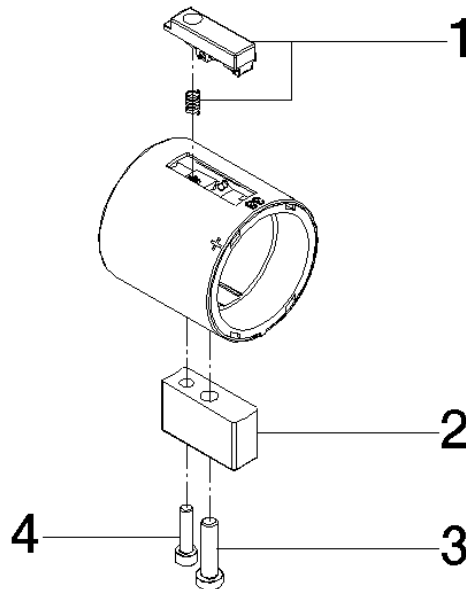

Griff Thermostat Ø48mm - Chrom

ERSATZTEILE

90 17 33 018 00

Griff Thermostat Ø48mm - Chrom

ERSATZTEILE

90 17 33 018 00

90 17 33 018 00

Ersatzteile für die
anderen
Oberflächenvarianten
finden Sie hier: Platin
gebürstet

Ersatzteilstückliste

Nr.	Artikelnummer	Benennung	Verbaumenge	Lieferzeit
1	90 21 33 011 00-13	Reparaturset für Thermostatgriff - schwarz	1,00	2
4	09 30 30 029 90	Befestigung Zylinderschraube mit Innensechskant M5 x 16 mm -	1,00	60
2	09 20 33 015-00	Zubehör - Chrom	1,00	60
3	90 30 30 140 00 90	Schraube M5 x 20 mm -	1,00	2